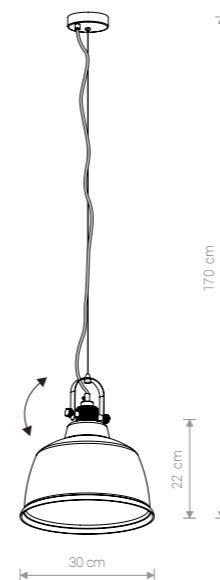

AMALFI L 8380 SI

AMALFI L 8381 G

AMALFI L

szkło metalizowane, stal lakierowana, mosiądz /
metallized glass, painted steel, brass /
металлизированное стекло, лакированная сталь, латунь

8380  SI 8381  G

 1x E27, max 40W