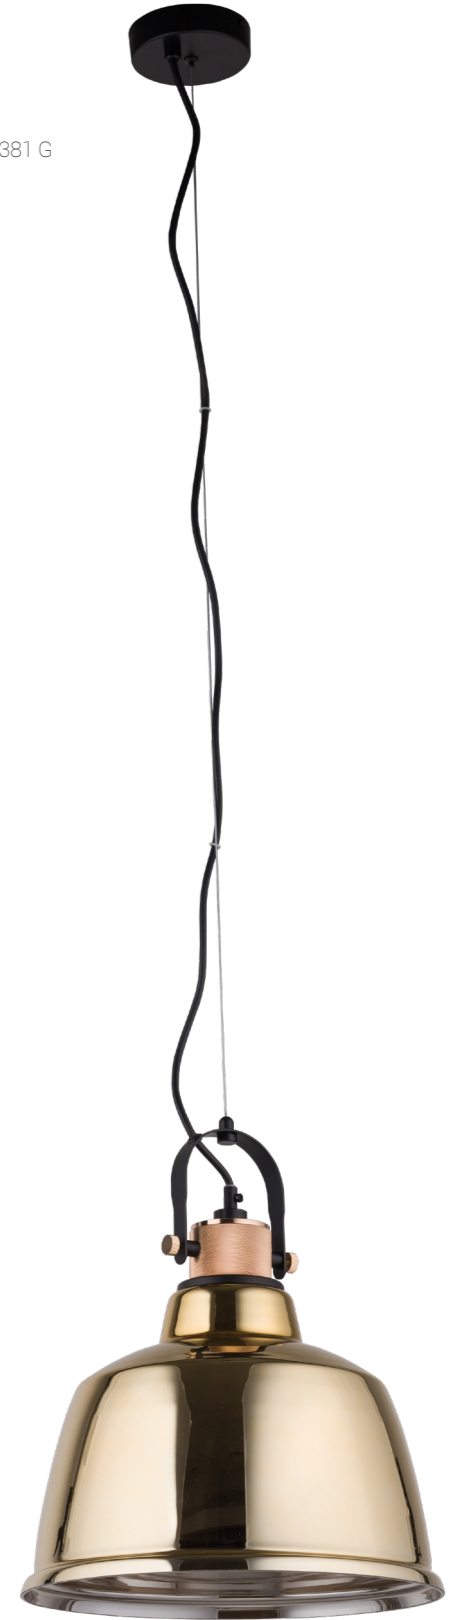

AMALFI L 8380 SI

AMALFI L 8381 G

AMALFI L

szkło metalizowane, stal lakierowana, mosiądz /
metallized glass, painted steel, brass /
металлизированное стекло, лакированная сталь, латунь

8380  SI 8381  G

 1x E27, max 40W