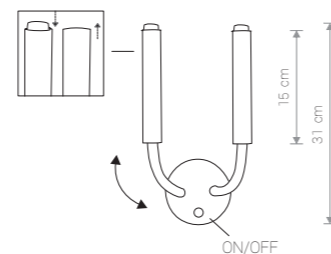

### STALACTITE

stal lakierowana, peszel /  
painted steel, protective pipe /  
лакированная сталь, кабель-канал

8350 ○ WH 8351 ● BL

Ⓢ 1xG9, max 10W, only LED

mosiądz, peszel / brass, protective pipe /  
латунь, кабель-канал

### STALACTITE

stal lakierowana, peszel /  
painted steel, protective pipe /  
лакированная сталь, кабель-канал

8354 ○ WH 8353 ● BL

Ⓢ 1xG9, max 10W, only LED

STALACTITE 8354 WH