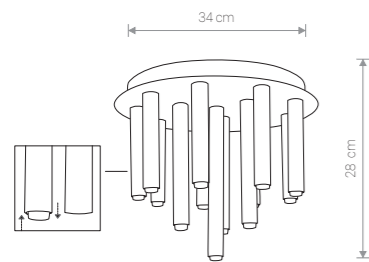

### STALACTITE

stal lakierowana / painted steel /  
лакированная сталь

8355 ● BL 8356 ○ WH

Ⓢ 13xG9, max 10W, only LED

### STALACTITE

stal lakierowana, peszel /  
painted steel, protective pipe /  
лакированная сталь, кабель-канал

8350 ○ WH 8351 ● BL

Ⓢ 1xG9, max 10W, only LED

mosiądz, peszel / brass, protective pipe /  
латунь, кабель-канал

### STALACTITE

stal lakierowana, peszel /  
painted steel, protective pipe /  
лакированная сталь, кабель-канал

8354 ○ WH 8353 ● BL

Ⓢ 1xG9, max 10W, only LED

STALACTITE 8354 WH