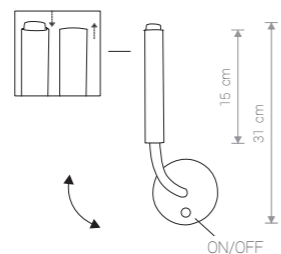

### STALACTITE

stal lakierowana / painted steel /  
лакированная сталь

8355 ● BL 8356 ○ WH

Ⓢ 13xG9, max 10W, only LED

### STALACTITE

stal lakierowana, peszel /  
painted steel, protective pipe /  
лакированная сталь, кабель-канал

8350 ○ WH 8351 ● BL

Ⓢ 1xG9, max 10W, only LED

mosiądz, peszel / brass, protective pipe /  
латунь, кабель-канал

### STALACTITE

stal lakierowana, peszel /  
painted steel, protective pipe /  
лакированная сталь, кабель-канал

8354 ○ WH 8353 ● BL

Ⓢ 1xG9, max 10W, only LED

STALACTITE 8354 WH