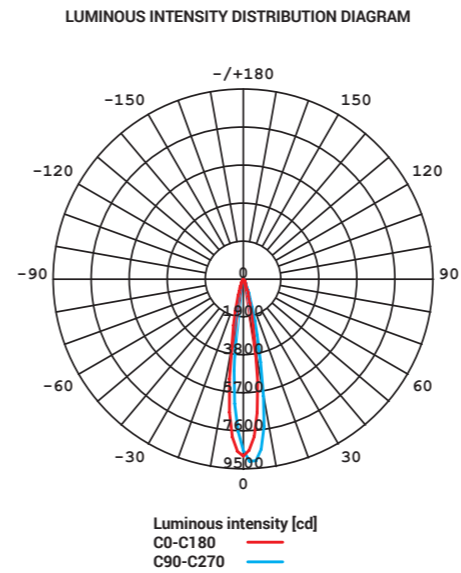

CTLS MILO LED 15W

ZESTAW ZAWIERA
3 SOCZEWKI
3 LENSES INCLUDED
В КОМПЛЕКТЕ 3 ЛИНЗЫ

CTLS MILO LED 15W

aluminium / aluminum / алюминий

- 8766 ○ WH - 3000K 8764 ● BL - 3000K
- 8765 ○ WH - 4000K 8763 ● BL - 4000K

Beam cone diagram
Beam angle 18°

Distance [m]	Illuminance [lx] 3000K/4000K	Diameter [m]
1 m	9143	0,31
2 m	2286	0,62
3 m	1016	0,93
4 m	571	1,24
5 m	366	1,55
6 m	254	1,86
7 m	187	2,17

8763, 8764, 8765, 8766, 15W, 3000K, 4000K, beam angle 18°

Beam cone diagram
Beam angle 24°

Distance [m]	Illuminance [lx] 3000K/4000K	Diameter [m]
1 m	6668	0,42
2 m	1667	0,84
3 m	741	1,26
4 m	417	1,69
5 m	267	2,11
6 m	185	2,53
7 m	136	2,95

8763, 8764, 8765, 8766, 15W, 3000K, 4000K, beam angle 24°

Beam cone diagram
Beam angle 50°

Distance [m]	Illuminance [lx] 3000K/4000K	Diameter [m]
1 m	1676	0,93
2 m	419	1,87
3 m	186	2,80
4 m	105	3,74
5 m	67	4,67
6 m	47	5,61
7 m	34	6,54

8763, 8764, 8765, 8766, 15W, 3000K, 4000K, beam angle 50°