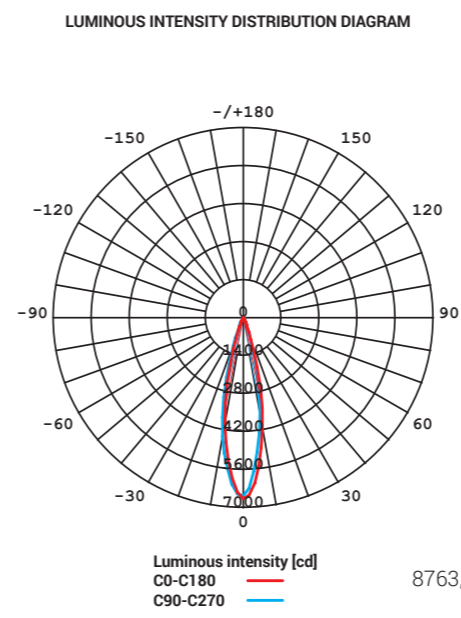

Item No.	POWER	COLOUR TEMP.	LUMEN	BEAM ANGLE	CRI	IP	LED BRAND	DRIVER BRAND	LIFETIME	WARRANTY
8766	15W	3000K	1350	18°, 24°, 50°	≥90	20	SAMSUNG	OSRAM	50000h	5 YEARS
8765	15W	4000K	1350	18°, 24°, 50°	≥90	20	SAMSUNG	OSRAM	50000h	5 YEARS
8764	15W	3000K	1350	18°, 24°, 50°	≥90	20	SAMSUNG	OSRAM	50000h	5 YEARS
8763	15W	4000K	1350	18°, 24°, 50°	≥90	20	SAMSUNG	OSRAM	50000h	5 YEARS

Beam cone diagram
Beam angle 18°

Distance [m]	Illuminance [lx] 3000K/4000K	Diameter [m]
1 m	9143	0,31
2 m	2286	0,62
3 m	1016	0,93
4 m	571	1,24
5 m	366	1,55
6 m	254	1,86
7 m	187	2,17

8763, 8764, 8765, 8766, 15W, 3000K, 4000K, beam angle 18°

Beam cone diagram
Beam angle 24°

Distance [m]	Illuminance [lx] 3000K/4000K	Diameter [m]
1 m	6668	0,42
2 m	1667	0,84
3 m	741	1,26
4 m	417	1,69
5 m	267	2,11
6 m	185	2,53
7 m	136	2,95

8763, 8764, 8765, 8766, 15W, 3000K, 4000K, beam angle 24°

Beam cone diagram
Beam angle 50°

Distance [m]	Illuminance [lx] 3000K/4000K	Diameter [m]
1 m	1676	0,93
2 m	419	1,87
3 m	186	2,80
4 m	105	3,74
5 m	67	4,67
6 m	47	5,61
7 m	34	6,54

8763, 8764, 8765, 8766, 15W, 3000K, 4000K, beam angle 50°