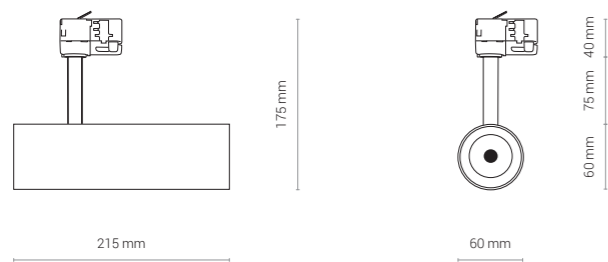

CTLS MILO LED 15W

ZESTAW ZAWIERA
3 SOCZEWKI
3 LENSES INCLUDED
В КОМПЛЕКТЕ 3 ЛИНЗЫ

CTLS MILO LED 15W

aluminium / aluminum / алюминий

- 8766 ○ WH - 3000K 8764 ● BL - 3000K
- 8765 ○ WH - 4000K 8763 ● BL - 4000K

Beam cone diagram
Beam angle 18°

Distance [m]	Illuminance [lx] 3000K/4000K	Diameter [m]
1 m	9143	0,31
2 m	2286	0,62
3 m	1016	0,93
4 m	571	1,24
5 m	366	1,55
6 m	254	1,86
7 m	187	2,17

8763, 8764, 8765, 8766, 15W, 3000K, 4000K, beam angle 18°

Beam cone diagram
Beam angle 24°

Distance [m]	Illuminance [lx] 3000K/4000K	Diameter [m]
1 m	6668	0,42
2 m	1667	0,84
3 m	741	1,26
4 m	417	1,69
5 m	267	2,11
6 m	185	2,53
7 m	136	2,95

8763, 8764, 8765, 8766, 15W, 3000K, 4000K, beam angle 24°

Beam cone diagram
Beam angle 50°

Distance [m]	Illuminance [lx] 3000K/4000K	Diameter [m]
1 m	1676	0,93
2 m	419	1,87
3 m	186	2,80
4 m	105	3,74
5 m	67	4,67
6 m	47	5,61
7 m	34	6,54

8763, 8764, 8765, 8766, 15W, 3000K, 4000K, beam angle 50°