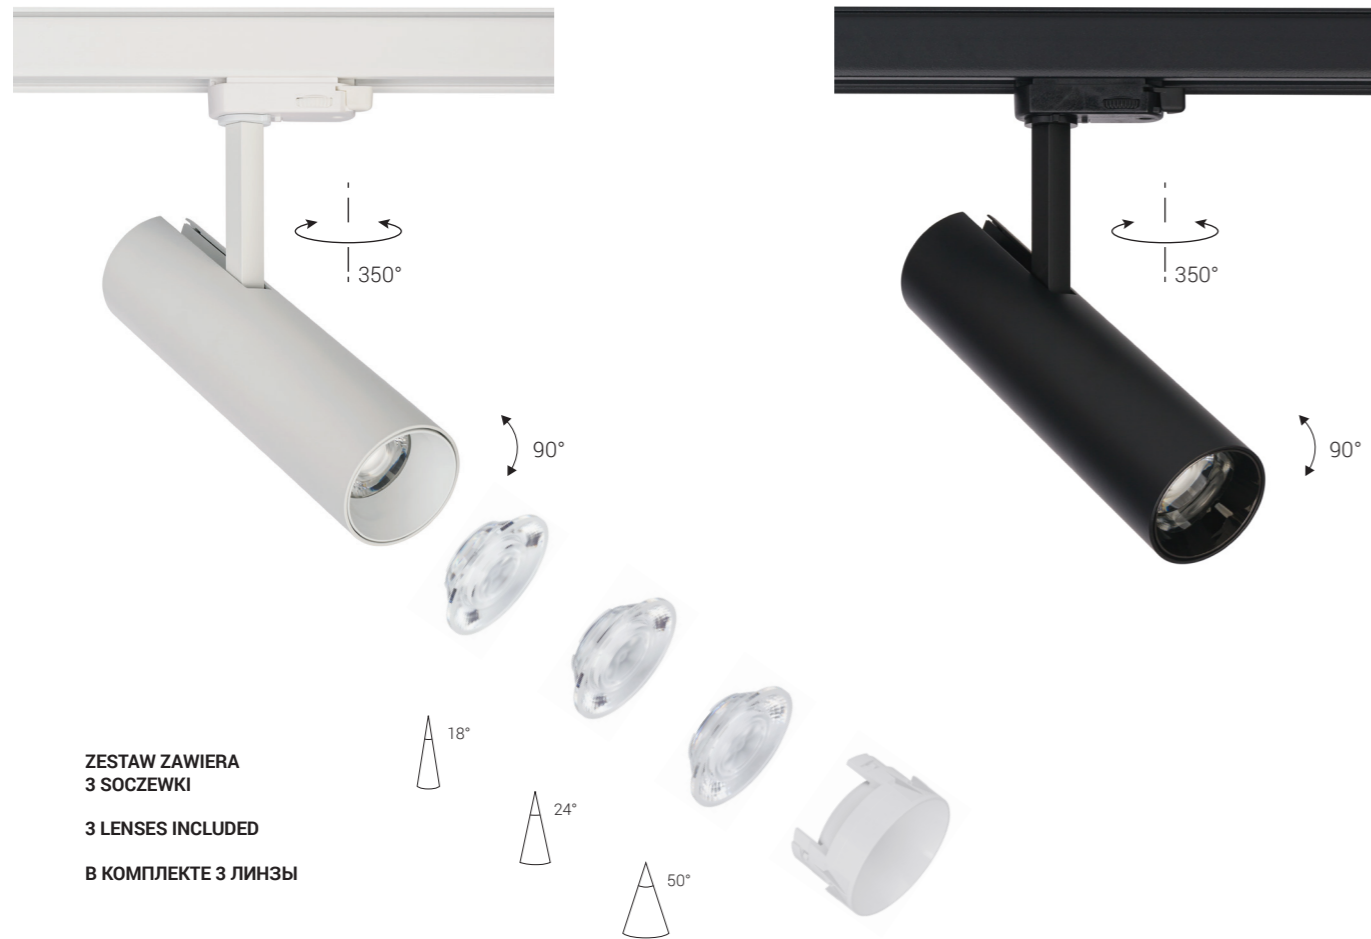

CTLS MILO LED 15W

ZESTAW ZAWIERA
3 SOCZEWKI
3 LENSES INCLUDED
В КОМПЛЕКТЕ 3 ЛИНЗЫ

CTLS MILO LED 15W

aluminium / aluminum / алюминий

- 8766 ○ WH - 3000K 8764 ● BL - 3000K
- 8765 ○ WH - 4000K 8763 ● BL - 4000K

Beam cone diagram
Beam angle 18°

Distance [m]	Illuminance [lx] 3000K/4000K	Diameter [m]
1 m	9143	0,31
2 m	2286	0,62
3 m	1016	0,93
4 m	571	1,24
5 m	366	1,55
6 m	254	1,86
7 m	187	2,17

8763, 8764, 8765, 8766, 15W, 3000K, 4000K, beam angle 18°

Beam cone diagram
Beam angle 24°

Distance [m]	Illuminance [lx] 3000K/4000K	Diameter [m]
1 m	6668	0,42
2 m	1667	0,84
3 m	741	1,26
4 m	417	1,69
5 m	267	2,11
6 m	185	2,53
7 m	136	2,95

8763, 8764, 8765, 8766, 15W, 3000K, 4000K, beam angle 24°

Beam cone diagram
Beam angle 50°

Distance [m]	Illuminance [lx] 3000K/4000K	Diameter [m]
1 m	1676	0,93
2 m	419	1,87
3 m	186	2,80
4 m	105	3,74
5 m	67	4,67
6 m	47	5,61
7 m	34	6,54

8763, 8764, 8765, 8766, 15W, 3000K, 4000K, beam angle 50°