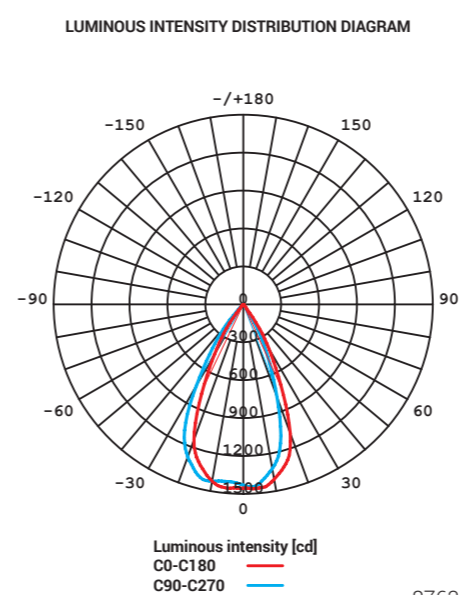

Item No.	POWER	COLOUR TEMP.	LUMEN	BEAM ANGLE	CRI	IP	LED BRAND	DRIVER BRAND	LIFETIME	WARRANTY
8766	15W	3000K	1350	18°, 24°, 50°	≥90	20	SAMSUNG	OSRAM	50000h	5 YEARS
8765	15W	4000K	1350	18°, 24°, 50°	≥90	20	SAMSUNG	OSRAM	50000h	5 YEARS
8764	15W	3000K	1350	18°, 24°, 50°	≥90	20	SAMSUNG	OSRAM	50000h	5 YEARS
8763	15W	4000K	1350	18°, 24°, 50°	≥90	20	SAMSUNG	OSRAM	50000h	5 YEARS

Beam cone diagram
Beam angle 18°

Distance [m]	Illuminance [lx] 3000K/4000K	Diameter [m]
1 m	9143	0,31
2 m	2286	0,62
3 m	1016	0,93
4 m	571	1,24
5 m	366	1,55
6 m	254	1,86
7 m	187	2,17

8763, 8764, 8765, 8766, 15W, 3000K, 4000K, beam angle 18°

Beam cone diagram
Beam angle 24°

Distance [m]	Illuminance [lx] 3000K/4000K	Diameter [m]
1 m	6668	0,42
2 m	1667	0,84
3 m	741	1,26
4 m	417	1,69
5 m	267	2,11
6 m	185	2,53
7 m	136	2,95

8763, 8764, 8765, 8766, 15W, 3000K, 4000K, beam angle 24°

Beam cone diagram
Beam angle 50°

Distance [m]	Illuminance [lx] 3000K/4000K	Diameter [m]
1 m	1676	0,93
2 m	419	1,87
3 m	186	2,80
4 m	105	3,74
5 m	67	4,67
6 m	47	5,61
7 m	34	6,54

8763, 8764, 8765, 8766, 15W, 3000K, 4000K, beam angle 50°