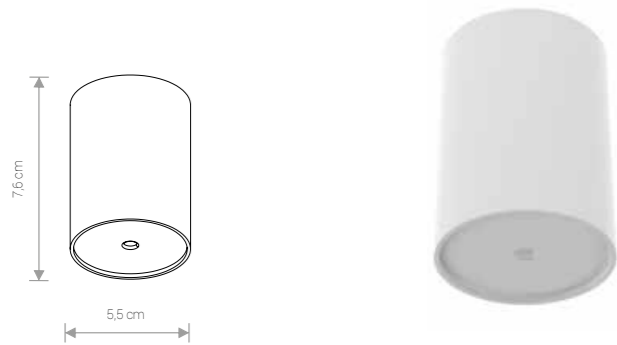

## CAMELEON CANOPY

CAMELEON PUSZKA  
CAMELEON ОСНОВАНИЕ

### CANOPY E

painted steel / stal laskierowana /  
лакированная сталь

works with / zastosuj z / применять с

MAX 1 lamp  
8551 ○ WH 8550 ● BL

application: wall / ceiling  
zastosowanie: ściana / sufit  
применение: стена / потолок

### CANOPY F

painted steel / stal laskierowana /  
лакированная сталь

works with / zastosuj z / применять с

MAX 1 lamp  
8548 ○ WH 8547 ● BL

application: wall / ceiling  
zastosowanie: ściana / sufit  
приложение: стена / потолок

### CANOPY G

painted steel / stal laskierowana /  
лакированная сталь

works with / zastosuj z / применять с

MAX 1 lamp  
8361 ○ WH 8360 ● BL

application: wall / ceiling  
zastosowanie: ściana / sufit  
приложение: стена / потолок