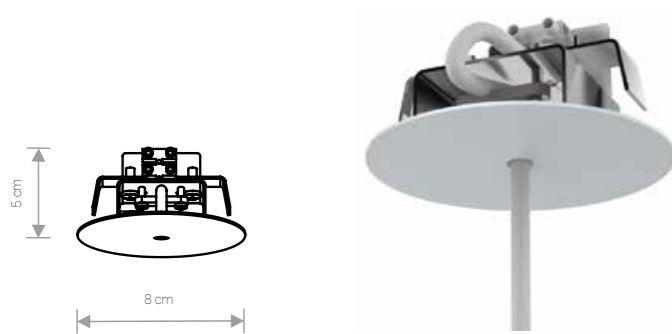

## CAMELEON CANOPY

CAMELEON PUSZKA  
CAMELEON ОСНОВАНИЕ

### CANOPY E

painted steel / stal laskierowana /  
лакированная сталь

works with / zastosuj z / применять с

MAX 1 lamp  
8551 ○ WH 8550 ● BL

application: wall / ceiling  
zastosowanie: ściana / sufit  
применение: стена / потолок

### CANOPY F

painted steel / stal laskierowana /  
лакированная сталь

works with / zastosuj z / применять с

MAX 1 lamp  
8548 ○ WH 8547 ● BL

application: wall / ceiling  
zastosowanie: ściana / sufit  
приложение: стена / потолок

### CANOPY G

painted steel / stal laskierowana /  
лакированная сталь

works with / zastosuj z / применять с

MAX 1 lamp  
8361 ○ WH 8360 ● BL

application: wall / ceiling  
zastosowanie: ściana / sufit  
приложение: стена / потолок