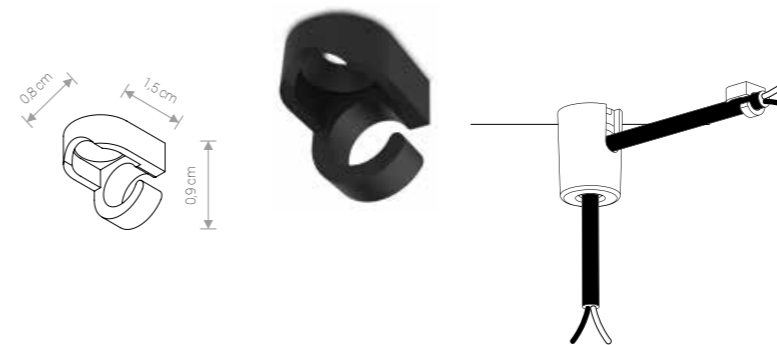

### CANOPY E

painted steel / stal laskierowana /  
лакированная сталь

works with / zastosuj z / применять с

MAX 1 lamp  
8551 ○ WH 8550 ● BL

application: wall / ceiling  
zastosowanie: ściana / sufit  
применение: стена / потолок

### CANOPY G

painted steel / stal laskierowana /  
лакированная сталь

works with / zastosuj z / применять с

MAX 1 lamp  
8361 ○ WH 8360 ● BL

application: wall / ceiling  
zastosowanie: ściana / sufit  
приложение: стена / потолок

### CAMELEON MOUNTING A

CAMELEON MOUNTING A - included (3pcs). Mounting screws are not included /  
Zestaw zawiera 3 sztuki elementu CAMELEON MOUNTING A. Zestaw nie zawiera wkrętów montażowych /  
CAMELEON MOUNTING A - включено (3 шт.). Монтажные винты не включены

### CAMELEON MOUNTING A

plastic / tworzywo sztuczne / пластик  
8395 ● BL 8396 ○ WH

application: wall / ceiling  
zastosowanie: ściana / sufit  
применение: стена / потолок

allows the change of wire direction  
umożliwia zmianę kierunku przebiegu przewodu