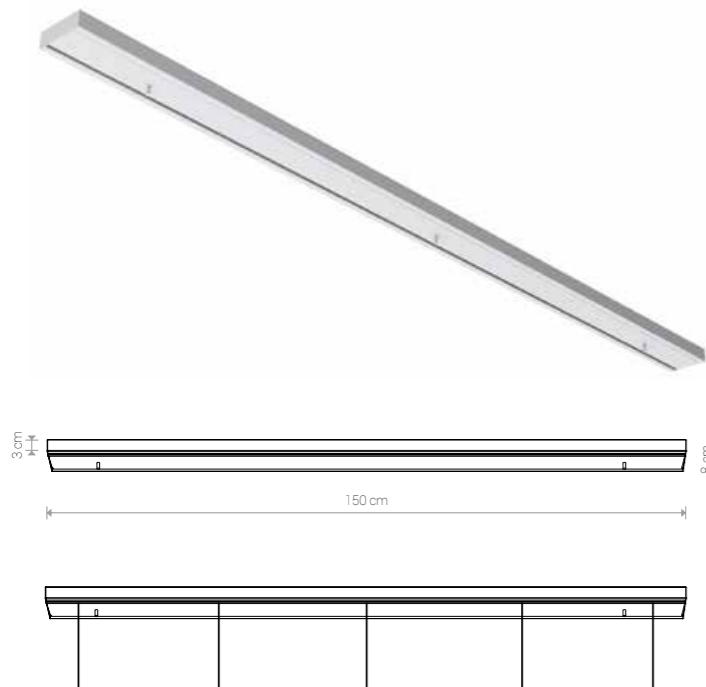

### CANOPY B 780

painted steel / stal laskierowana /  
лакированная сталь

works with / zastosuj z / применять с

MAX 12 lamps   
8562 ○ WH 8561 ● BL

application: wall / ceiling  
zastosowanie: sciana / sufit  
применение: стена / потолок

### CANOPY C 780

painted steel / stal laskierowana /  
лакированная сталь

works with / zastosuj z / применять с

MAX 12 lamps   
8556 ● BL 8557 ○ WH

application: wall / ceiling  
zastosowanie: sciana / sufit  
применение: стена / потолок