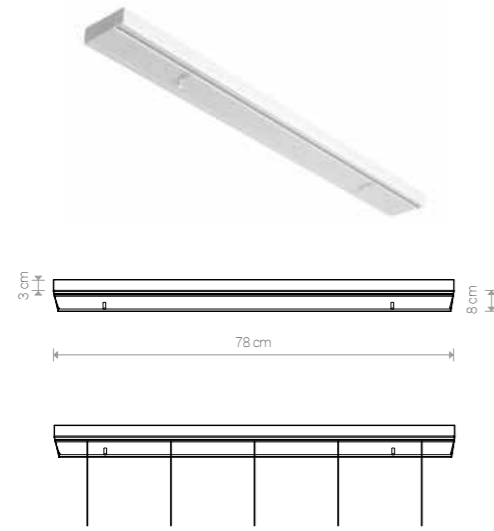

### CANOPY B 780

painted steel / stal laskierowana /  
лакированная сталь

works with / zastosuj z / применять с

MAX 12 lamps   
8562 ○ WH 8561 ● BL

application: wall / ceiling  
zastosowanie: sciana / sufit  
применение: стена / потолок

### CANOPY C 780

painted steel / stal laskierowana /  
лакированная сталь

works with / zastosuj z / применять с

MAX 12 lamps   
8556 ● BL 8557 ○ WH

application: wall / ceiling  
zastosowanie: sciana / sufit  
применение: стена / потолок