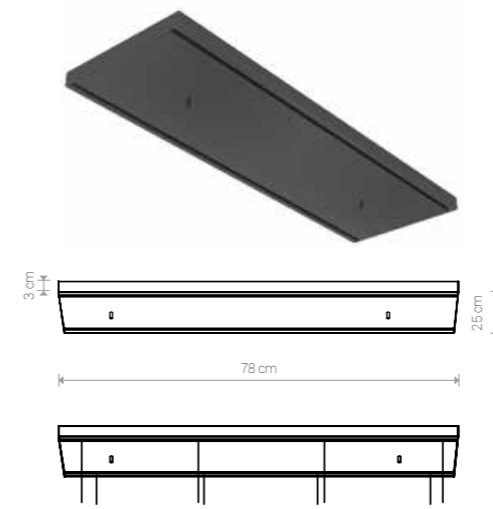

### CANOPY B 780

painted steel / stal laskierowana /  
лакированная сталь

works with / zastosuj z / применять с

MAX 12 lamps   
8562 ○ WH 8561 ● BL

application: wall / ceiling  
zastosowanie: sciana / sufit  
применение: стена / потолок

### CANOPY C 780

painted steel / stal laskierowana /  
лакированная сталь

works with / zastosuj z / применять с

MAX 12 lamps   
8556 ● BL 8557 ○ WH

application: wall / ceiling  
zastosowanie: sciana / sufit  
применение: стена / потолок