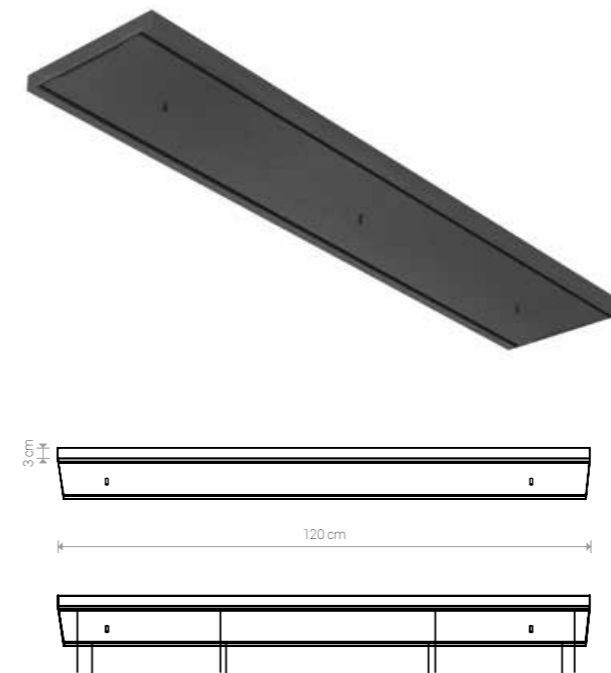

### CANOPY B 780

painted steel / stal laskierowana /  
лакированная сталь

works with / zastosuj z / применять с

MAX 12 lamps   
8562 ○ WH 8561 ● BL

application: wall / ceiling  
zastosowanie: sciana / sufit  
применение: стена / потолок

### CANOPY C 780

painted steel / stal laskierowana /  
лакированная сталь

works with / zastosuj z / применять с

MAX 12 lamps   
8556 ● BL 8557 ○ WH

application: wall / ceiling  
zastosowanie: sciana / sufit  
применение: стена / потолок

### CANOPY B 1500

painted steel, plastic / stal laskierowana, tworzywo sztuczne /  
лакированная сталь, пластик

works with / zastosuj z / применять с

MAX 8 lamps   
8610 ○ WH 8608 ● BL

works with / zastosuj z / применять с

MAX 12 lamps   
8560 ○ WH 8558 ● BL

application: wall / ceiling  
zastosowanie: sciana / sufit  
применение: стена / потолок