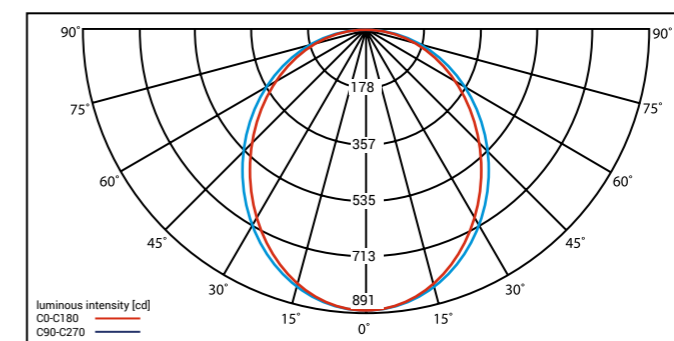

### CAMELEON H LED

painted steel, PC / stal lakierowana, PC / лакированная сталь, PC

8455 ○ WH 8454 ● WH/BL

36W LED

works with / zastosuj z / применять с

A (8566 WH, 8564 BL), B (8610 WH, 8608 BL), E (8551 WH, 8550 BL), F (8548 WH, 8547 BL)

Beam cone diagram - 8455 WH, 8454 WH/BL

Item No.	INPUT POWER	COLOUR TEMP.	LUMINOUS FLUX	LUMINAIRE EFFICIENCY	COLOUR RENDERING INDEX (CRI ≥)	INPUT	LIFETIME
8455, 8454	36 W LED	3000K	2300 lm	65 lm/W	80	~230V, 50Hz	50 000 h