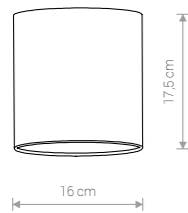

**CAMELEON
BARREL WIDE S**
8518 WH

**CAMELEON
BARREL WIDE S**
8517 GY

**CAMELEON
BARREL WIDE S**
8515 V PI/WH

**CAMELEON
BARREL WIDE S**
8514 V NB/G

**CAMELEON
BARREL THIN S**
8520 V GN/G

**CAMELEON
BARREL THIN S**
8422 V BL

**CAMELEON
BARREL THIN S**
8522 V NB/G

**CAMELEON
BARREL THIN S**
8521 V WH

CAMELEON BARREL WIDE S

shade / abażur / абажур

8515 V PI/WH 8514 V NB/G 8512 V GN/G 8513 V WH 8421 V BL

8517 GY 8516 BL/G 8518 WH