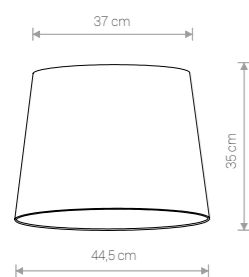

CAMELEON CONE M
8497 V NB/G

CAMELEON CONE M
8411 BL/G

CAMELEON CONE M
8414 V GN/G

CAMELEON CONE L
8494 V PI/WH

CAMELEON CONE L
8408 WH

CAMELEON CONE L
8491 V BL

CAMELEON CONE M

shade / abażur / абажур

8498 ○ V PI/WH 8497 ● V NB/G 8414 ● V GN/G 8496 ○ V WH 8495 ● V BL

8412 ● GY 8411 ● BL/G 8413 ○ WH

works with / zastosuj z /
применять с

1x CAMELEON CABLE E27

CAMELEON CONE L

shade / abażur / абажур

8494 ● V PI/WH 8493 ● V NB/G 8410 ● V GN/G 8492 ○ V WH 8491 ● V BL