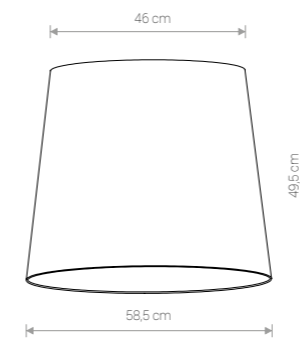

CAMELEON CONE M
8497 V NB/G

CAMELEON CONE M
8411 BL/G

CAMELEON CONE M
8414 V GN/G

CAMELEON CONE L
8494 V PI/WH

CAMELEON CONE L
8408 WH

CAMELEON CONE L
8491 V BL

CAMELEON CONE M

shade / abażur / абажур

8498 ○ V PI/WH 8497 ● V NB/G 8414 ● V GN/G 8496 ○ V WH 8495 ● V BL

8412 ● GY 8411 ● BL/G 8413 ○ WH

works with / zastosuj z /
применять с

1x CAMELEON CABLE E27

CAMELEON CONE L

shade / abażur / абажур

8494 ● V PI/WH 8493 ● V NB/G 8410 ● V GN/G 8492 ○ V WH 8491 ● V BL