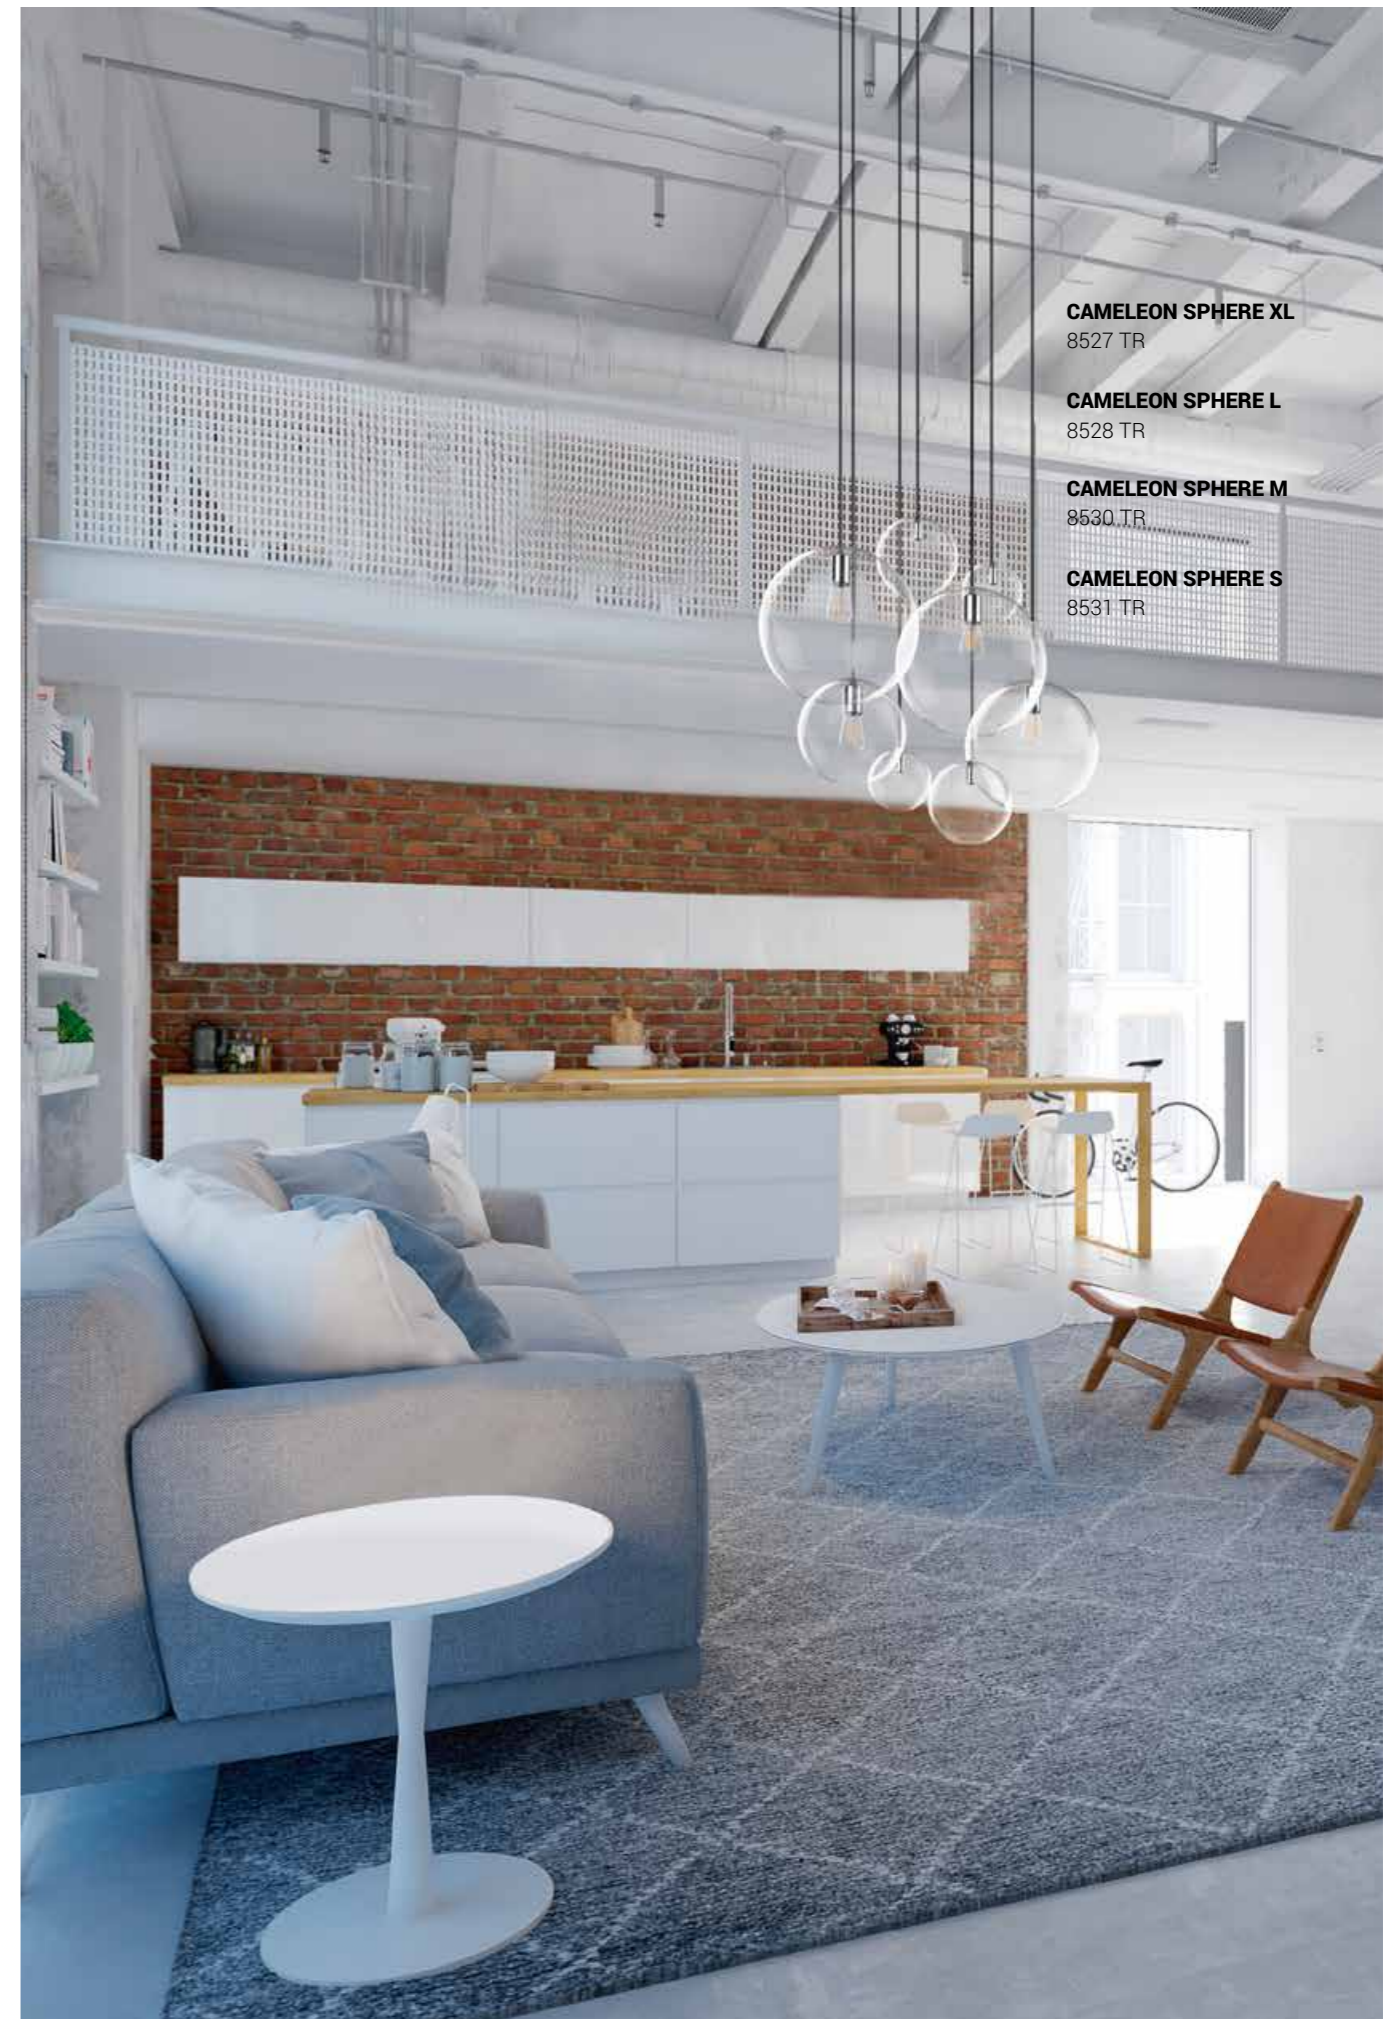

## CAMELEON SPHERE XL

glass / szkło / стекло

8527 ○ TR

works with / zastosuj z /  
применять с

Ⓢ 1× CAMELEON CABLE E27

Ⓢ 1× CAMELEON CABLE G9

**CAMELEON SPHERE XL**  
8527 TR

**CAMELEON SPHERE L**  
8528 TR