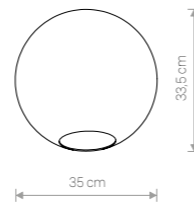

**CAMELEON SPHERE S**  
8531 TR

**CAMELEON SPHERE M**  
8530 TR

**CAMELEON SPHERE L**  
8528 TR

**CAMELEON SPHERE XL**  
8527 TR

## CAMELEON SPHERE S

glass / szkło / стекло

8531 ○ TR

works with / zastosuj z /  
применять с

Ⓢ 1× CAMELEON CABLE G9