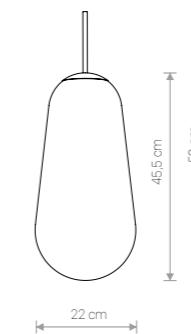

works with / zastosuj z /
применять с

1 × CAMELEON CABLE E27

1 × CAMELEON CABLE G9

CAMELEON PEAR M
8533 TR/G

CAMELEON PEAR M

glass, electroplated brass / szkło, stal mosiądzowana /
стекло, латунная сталь

8533 TR/G

works with / zastosuj z /
применять с

1 × CAMELEON CABLE E27

1 × CAMELEON CABLE G9

CAMELEON PEAR L
8532 TR/G

CAMELEON PEAR L

glass, electroplated brass / szkło, stal mosiądzowana /
стекло, латунная сталь

8532 TR/G