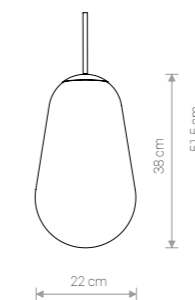

CAMELEON PEAR L
8532 TR/G

CAMELEON PEAR S
8534 TR/G

CAMELEON PEAR M
8533 TR/G

CAMELEON PEAR S
8534 TR/G

CAMELEON PEAR S

glass, electroplated brass / szkło, stal mosiądzowana /
стекло, латунная сталь

8534 TR/G

works with / zastosuj z /
применять с

1 × CAMELEON CABLE E27

1 × CAMELEON CABLE G9

CAMELEON PEAR M
8533 TR/G

CAMELEON PEAR M

glass, electroplated brass / szkło, stal mosiądzowana /
стекло, латунная сталь

8533 TR/G