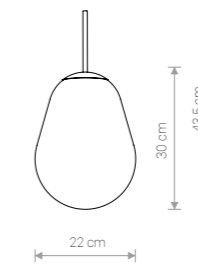

CAMELEON PEAR L
8532 TR/G

CAMELEON PEAR S
8534 TR/G

CAMELEON PEAR M
8533 TR/G

CAMELEON PEAR S
8534 TR/G

CAMELEON PEAR S

glass, electroplated brass / szkło, stal mosiądzowana /
стекло, латунная сталь

8534 TR/G

works with / zastosuj z /
применять с

1 × CAMELEON CABLE E27

1 × CAMELEON CABLE G9

CAMELEON PEAR M
8533 TR/G

CAMELEON PEAR M

glass, electroplated brass / szkło, stal mosiądzowana /
стекло, латунная сталь

8533 TR/G