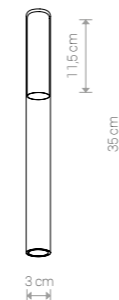

**CAMELEON CYLINDER L**

glass, painted steel / szkło, stal laskierowana /  
стекло, лакированная сталь

8537 ● TR/BL 8538 ○ TR/WH

works with / zastosuj z /  
применять с

1x CAMELEON CABLE GU10

glass, brass / szkło, mosiądz /  
стекло, латунь

8540 ● TR/BS

works with / zastosuj z /  
применять с

1x CAMELEON CABLE GU10

**CAMELEON STRAW M**

glass, painted steel / szkło, stal laskierowana /  
стекло, лакированная сталь

8402 ● TR/BL 8535 ○ TR/WH

works with / zastosuj z /  
применять с

1x CAMELEON CABLE G9

glass, brass / szkło, mosiądz /  
стекло, латунь

8403 ● TR/BS

works with / zastosuj z /  
применять с

1x CAMELEON CABLE G9