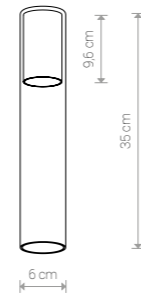

8400 ● TR/BL 8536 ○ TR/WH

works with / zastosuj z /  
применять с

1x CAMELEON CABLE G9

glass, brass / szkło, mosiądz /  
стекло, латунь

8401 ● TR/BS

works with / zastosuj z /  
применять с

1x CAMELEON CABLE G9

**CAMELEON STRAW M**  
8402 TR/BL

**CAMELEON CYLINDER L**  
8540 TR/BS

**CAMELEON CYLINDER S**

glass, painted steel / szkło, stal laskierowana /  
стекло, лакированная сталь

8544 ● TR/BL 8545 ○ TR/WH

works with / zastosuj z /  
применять с