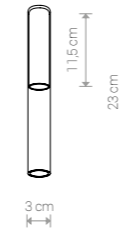

**CAMELEON CYLINDER S**  
8544 TR/BL

1 x GU10 not included

1 x G9 not included

**CAMELEON STRAW S**  
8536 TR/WH

**CAMELEON CYLINDER M**  
8542 TR/WH

**CAMELEON STRAW S**

glass, painted steel / szkło, stal laskierowana /  
стекло, лакированная сталь

8400 ● TR/BL 8536 ○ TR/WH

works with / zastosuj z /  
применять с

1x CAMELEON CABLE G9

glass, brass / szkło, mosiądz /  
стекло, латунь

8401 ● TR/BS

works with / zastosuj z /  
применять с

1x CAMELEON CABLE G9