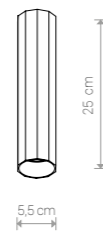

CAMELEON POLY L
8472 WH

CAMELEON POLY M
8473 BL

CAMELEON POLY M

painted aluminum / aluminium lakierowane /
лакированный алюминий

8474 ○ WH 8473 ● BL

works with / zastosuj z /
применять с

Ⓛ 1× CAMELEON CABLE GU10

CAMELEON POLY L

painted aluminum / aluminium lakierowane /
лакированный алюминий

8472 ○ WH 8471 ● BL

works with / zastosuj z /
применять с

Ⓛ 1× CAMELEON CABLE GU10

CAMELEON TULUM
8467 CN

CAMELEON TULUM
8426 CN