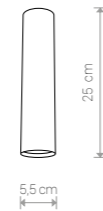

CAMELEON EYE L
8484 BS

CAMELEON EYE M
8485 BS

CAMELEON EYE M

brass / miedź / латунь

8485 ● BS

works with / zastosuj z /
применять с

Ⓛ 1x CAMELEON CABLE GU10

CAMELEON EYE M

painted steel / stal lakierowana /
лакированная сталь

8483 ○ WH 8478 ○ SI

8476 ● GR 8481 ● BL

works with / zastosuj z /
применять с

Ⓛ 1x CAMELEON CABLE GU10

CAMELEON EYE M
8478 SI

CAMELEON EYE L
8475 GR

CAMELEON EYE L
8482 WH