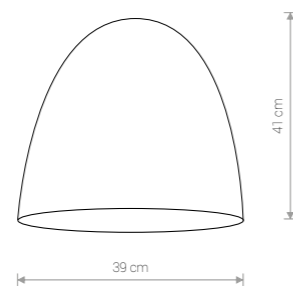

CAMELEON EGG M
8607 BL/G

CAMELEON EGG M

composite / kompozyt / композитный

8607  BL/G

works with / zastosuj z /
применять с

 1x CAMELEON CABLE E27

**CAMELEON
CANOPY B 780**
8561 BL

CAMELEON EGG M
8607 BL/G