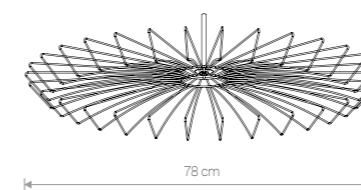

CAMELEON
CANOPY F
8547 BL

CAMELEON UMBRELLA
8575 G/BL

CAMELEON UMBRELLA
8574 BL

CAMELEON UMBRELLA

electroplated brass, painted steel /
stal miedzowana, stal lakierowana /
латунная сталь, лакированная сталь

8575 ● G/BL

works with / zastosuj z /
применять с

Ⓢ 1× CAMELEON CABLE E27

CAMELEON GSTAR
8576 G/BL

CAMELEON GSTAR

electroplated brass, painted steel /
stal miedzowana, stal lakierowana /
латунная сталь, лакированная сталь