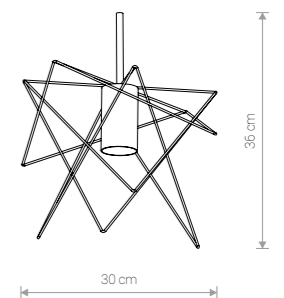

CAMELEON
CANOPY F
8547 BL

CAMELEON UMBRELLA
8575 G/BL

CAMELEON UMBRELLA
8574 BL

CAMELEON UMBRELLA

electroplated brass, painted steel /
stal miedzowana, stal lakierowana /
латунная сталь, лакированная сталь

8575 ● G/BL

works with / zastosuj z /
применять с

Ⓢ 1× CAMELEON CABLE E27

CAMELEON GSTAR
8576 G/BL

CAMELEON GSTAR

electroplated brass, painted steel /
stal miedzowana, stal lakierowana /
латунная сталь, лакированная сталь

8576 ● G/BL

works with / zastosuj z /
применять с

Ⓢ 1× CAMELEON CABLE GU10