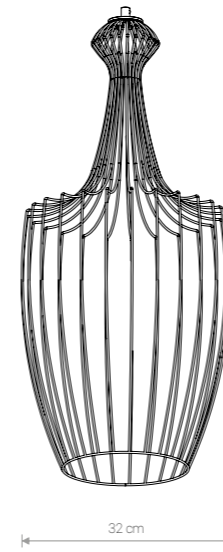

**CAMELEON LUKSOR L**  
8592 G

**CAMELEON LUKSOR S**  
8596 G

**CAMELEON LUKSOR L**

painted steel / stal lakierowana / лакированная сталь

8593 ● BL

works with / zastosuj z / применять с

Ⓛ 1x CAMELEON CABLE E27

electroplated brass / stal mosiądzowana / латунная сталь

8592 ● G

works with / zastosuj z / применять с

Ⓛ 1x CAMELEON CABLE E27

**CAMELEON LUKSOR L**  
8593 BL

**CAMELEON LUKSOR S**  
8597 BL

**CAMELEON LUKSOR S**