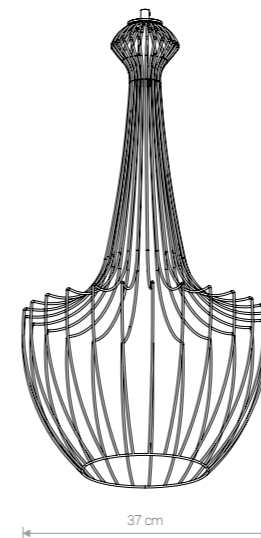

**CAMELEON LUKSOR L**  
8592 G

**CAMELEON LUKSOR S**  
8596 G

**CAMELEON LUKSOR L**

painted steel / stal lakierowana / лакированная сталь

8593 ● BL

works with / zastosuj z / применять с

Ⓛ 1x CAMELEON CABLE E27

electroplated brass / stal mosiądzowana / латунная сталь

8592 ● G

works with / zastosuj z / применять с

Ⓛ 1x CAMELEON CABLE E27

**CAMELEON LUKSOR L**  
8593 BL

**CAMELEON LUKSOR S**  
8597 BL

**CAMELEON LUKSOR S**

painted steel / stal lakierowana / лакированная сталь

8597 ● BL

works with / zastosuj z / применять с

Ⓛ 1x CAMELEON CABLE E27

electroplated brass / stal mosiądzowana / латунная сталь

8596 ● G

works with / zastosuj z / применять с