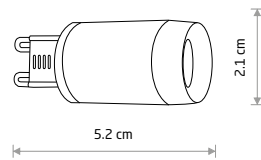

BULB LENS LED, G9, 3W

ceramic housing, plastic PC

☐ 9173 3000K ☐ 8447 4000K

BULB LENS LED, G9, 3W 9173

Item No.	Power	Colour temp.	Luminous flux	Beam angle	Colour Rendering Index (CRI)	Input	Power factor	Lifetime
9197	7W LED	3000K	750 lm	360°	≥ 80	~220-230 V, 50/60 Hz	>0.5	25000h
10933	7W LED	4000K	900 lm	360°	≥ 80	~220-230 V, 50/60 Hz	>0.5	25000h
7503	4W LED	3000K	380 lm	360°	≥ 80	~220-230 V, 50/60 Hz	>0.5	25000h
7504	4W LED	4000K	390 lm	360°	≥ 80	~220-230 V, 50/60 Hz	>0.5	25000h
9173	3W LED	3000K	330 lm	90°	≥ 80	~220-230 V, 50/60 Hz	>0.5	25000h
8447	3W LED	4000K	310 lm	90°	>80	~220-230 V, 50/60 Hz	>0.5	25000h

Item No.	Power	Colour temp.	Luminous flux	Beam angle	Colour Rendering Index (CRI)	Input	Power factor	Lifetime
9180	7W LED	3000K	600 lm	50°	≥ 80	~220-230 V, 50/60 Hz	>0.7	25000h
9178	7W LED	4000K	600 lm	50°	≥ 80	~220-230 V, 50/60 Hz	>0.7	25000h
8348	7W LED	3000K	600 lm	50°	≥ 80	~220-230 V, 50/60 Hz	>0.7	25000h
8347	7W LED	4000K	600 lm	50°	≥ 80	~220-230 V, 50/60 Hz	>0.7	25000h
10230	4W LED	3000K	370 lm	70°	>80	~220-230 V, 50/60 Hz	>0.5	20000h
10231	4W LED	4000K	400 lm	70°	>80	~220-230 V, 50/60 Hz	>0.5	20000h

☐ WHITE

☐ WHITE ☒ BLACK