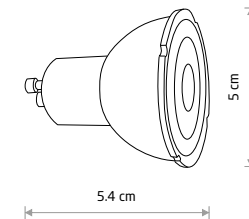

REFLECTOR LED, GU10, R50, 7W

plastic

☐ 9180 3000K ☐ 9178 4000K
☒ 8348 3000K ☒ 8347 4000K

REFLECTOR LED, GU10, R50, 7W 8347