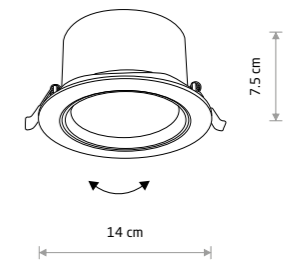

- 10548 3000K 10550 4000K

cut out 75 mm

EGINA LED 10W

plastic

- 10551 3000K 10552 4000K

- 10553 3000K 10554 4000K

cut out 100 mm

EGINA LED 10553

EGINA LED 15W

plastic

- 10555 3000K 10556 4000K

- 10557 3000K 10558 4000K

cut out 125 mm

Item No.	Power	Colour temp.	Luminous flux	Beam angle	Colour Rendering Index (CRI)	Input	Safety type	Power factor	Ingress protection	Lifetime
10535	6W LED	3000K	360 lm	110°	>80	~220-230 V, 50/60 Hz	☐	>0.5	IP20	30000h
10536	6W LED	4000K	390 lm	110°	>80	~220-230 V, 50/60 Hz	☐	>0.5	IP20	30000h
10537	10W LED	3000K	900 lm	110°	>80	~220-230 V, 50/60 Hz	☐	>0.5	IP20	30000h
10538	10W LED	4000K	950 lm	110°	>80	~220-230 V, 50/60 Hz	☐	>0.5	IP20	30000h
10540	15W LED	3000K	1450 lm	110°	>80	~220-230 V, 50/60 Hz	☐	>0.5	IP20	30000h
10541	15W LED	4000K	1500 lm	110°	>80	~220-230 V, 50/60 Hz	☐	>0.5	IP20	30000h
10542	18W LED	3000K	1700 lm	110°	>80	~220-230 V, 50/60 Hz	☐	>0.5	IP20	30000h
10543	18W LED	4000K	1800 lm	110°	>80	~220-230 V, 50/60 Hz	☐	>0.5	IP20	30000h
10544	24W LED	3000K	2400 lm	110°	>80	~220-230 V, 50/60 Hz	☐	>0.5	IP20	30000h
10545	24W LED	4000K	2500 lm	110°	>80	~220-230 V, 50/60 Hz	☐	>0.5	IP20	30000h