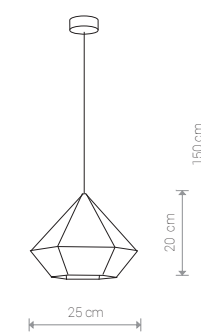

PLANT 9381 BL

PLANT 9382 WH

PLANT

stal lakierowana / painted steel / лакированная сталь

9382 ○ WH 9381 ● BL

Ⓧ 4xGU10, max 35W

DIAMOND 6344 BL

DIAMOND 8801 WH

DIAMOND

stal lakierowana / painted steel / лакированная сталь

6344 ● BL 8801 ○ WH

Ⓧ 1xE27, max 60W