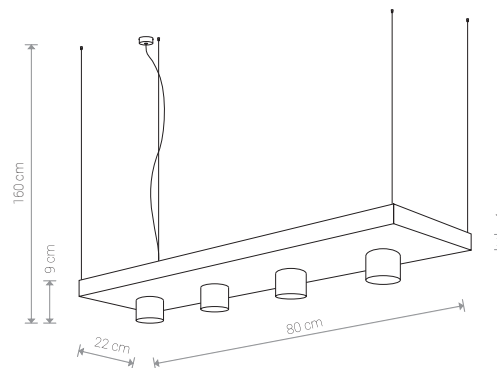

PLANT 9381 BL

PLANT 9382 WH

PLANT

stal lakierowana / painted steel / лакированная сталь

9382 ○ WH 9381 ● BL

Ⓧ 4xGU10, max 35W

DIAMOND 6344 BL

DIAMOND 8801 WH

DIAMOND

stal lakierowana / painted steel / лакированная сталь

6344 ● BL 8801 ○ WH

Ⓧ 1xE27, max 60W