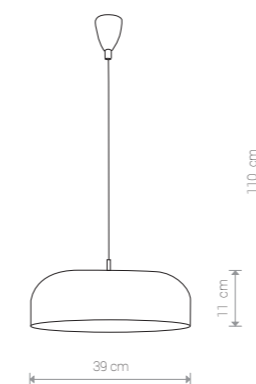

HEMISPHERE HIT S 6777 BL/G

HEMISPHERE HIT S

stal lakierowana / painted steel / лакированная сталь

6777 ● BL/G

Ⓢ 1×E27, max 100W

HEMISPHERE HIT L

stal lakierowana / painted steel / лакированная сталь

6778 ● BL/G

Ⓢ 1×E27, max 100W

BOWL L 5077 BL/WH

BOWL M

stal lakierowana, szkło / painted steel, glass / лакированная сталь, стекло

5078 ● BL/WH 5083 ○ WH

Ⓢ 3×E27, max 60W

BOWL M 5083 WH

BOWL L

stal lakierowana, szkło / painted steel, glass / лакированная сталь, стекло

5077 ● BL/WH 5082 ○ WH

Ⓢ 3×E27, max 60W