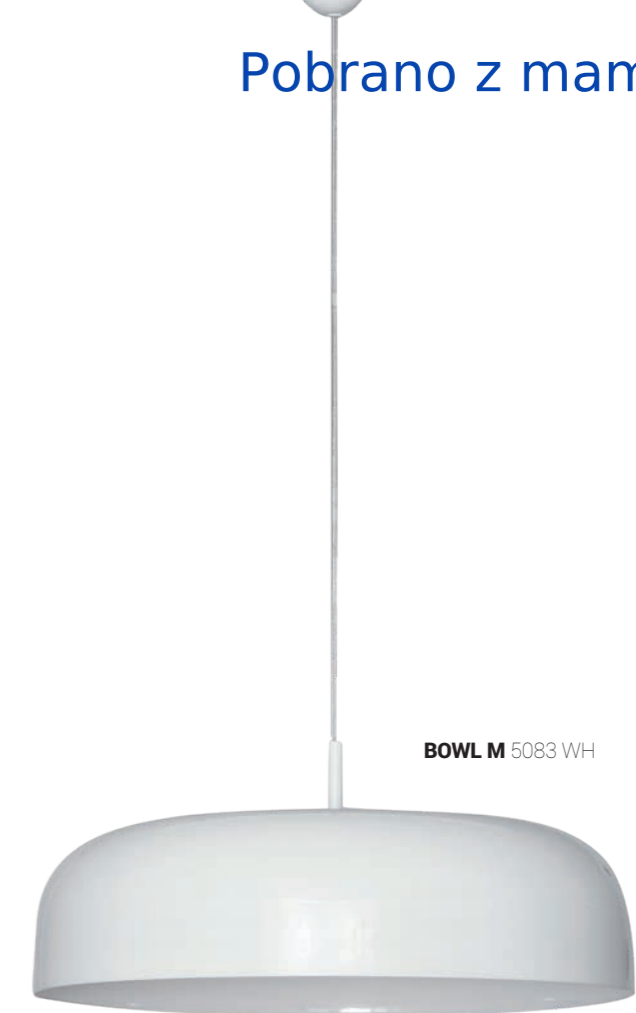

HEMISPHERE HIT S 6777 BL/G

HEMISPHERE HIT S

stal lakierowana / painted steel / лакированная сталь

6777 ● BL/G

Ⓢ 1×E27, max 100W

HEMISPHERE HIT L

stal lakierowana / painted steel / лакированная сталь

6778 ● BL/G

Ⓢ 1×E27, max 100W

BOWL L 5077 BL/WH

BOWL M

stal lakierowana, szkło / painted steel, glass / лакированная сталь, стекло

5078 ● BL/WH 5083 ○ WH

Ⓢ 3×E27, max 60W

BOWL M 5083 WH

BOWL L

stal lakierowana, szkło / painted steel, glass / лакированная сталь, стекло

5077 ● BL/WH 5082 ○ WH

Ⓢ 3×E27, max 60W