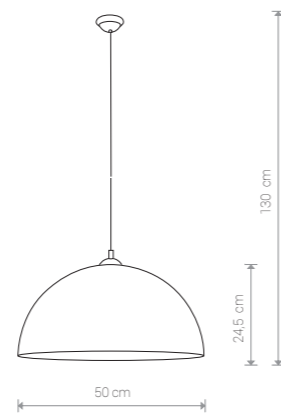

HEMISPHERE HIT S 6777 BL/G

HEMISPHERE HIT S

stal lakierowana / painted steel / лакированная сталь

6777 ● BL/G

Ⓢ 1×E27, max 100W

HEMISPHERE HIT L

stal lakierowana / painted steel / лакированная сталь

6778 ● BL/G

Ⓢ 1×E27, max 100W

BOWL L 5077 BL/WH

BOWL M

stal lakierowana, szkło / painted steel, glass / лакированная сталь, стекло

5078 ● BL/WH 5083 ○ WH

Ⓢ 3×E27, max 60W

BOWL M 5083 WH

BOWL L

stal lakierowana, szkło / painted steel, glass / лакированная сталь, стекло

5077 ● BL/WH 5082 ○ WH

Ⓢ 3×E27, max 60W