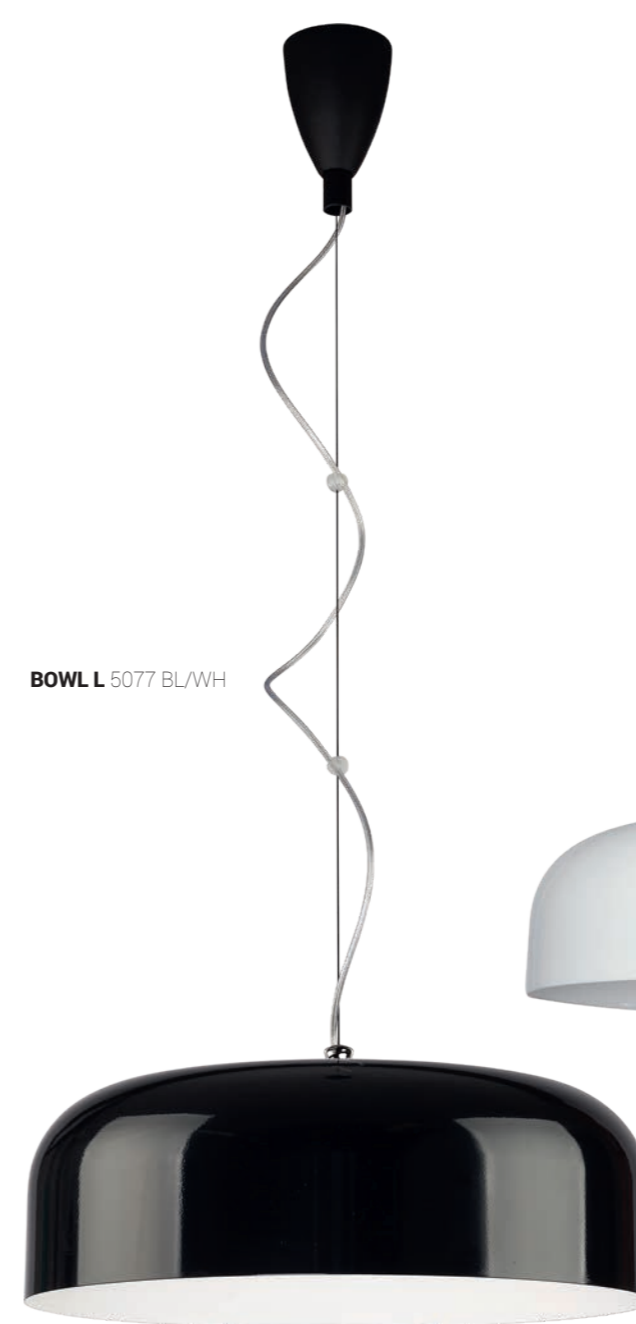

HEMISPHERE HIT S 6777 BL/G

HEMISPHERE HIT S

stal lakierowana / painted steel / лакированная сталь

6777 ● BL/G

Ⓢ 1×E27, max 100W

HEMISPHERE HIT L

stal lakierowana / painted steel / лакированная сталь

6778 ● BL/G

Ⓢ 1×E27, max 100W

BOWL L 5077 BL/WH

BOWL M

stal lakierowana, szkło / painted steel, glass / лакированная сталь, стекло

5078 ● BL/WH 5083 ○ WH

Ⓢ 3×E27, max 60W

BOWL M 5083 WH

BOWL L

stal lakierowana, szkło / painted steel, glass / лакированная сталь, стекло

5077 ● BL/WH 5082 ○ WH

Ⓢ 3×E27, max 60W