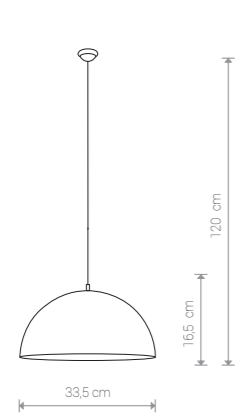

HEMISPHERE HIT S 6777 BL/G

HEMISPHERE HIT S

stal lakierowana / painted steel / лакированная сталь

6777 ● BL/G

Ⓢ 1×E27, max 100W

HEMISPHERE HIT L

stal lakierowana / painted steel / лакированная сталь

6778 ● BL/G

Ⓢ 1×E27, max 100W

BOWL L 5077 BL/WH

BOWL M

stal lakierowana, szkło / painted steel, glass / лакированная сталь, стекло

5078 ● BL/WH 5083 ○ WH

Ⓢ 3×E27, max 60W

BOWL M 5083 WH

BOWL L

stal lakierowana, szkło / painted steel, glass / лакированная сталь, стекло

5077 ● BL/WH 5082 ○ WH

Ⓢ 3×E27, max 60W