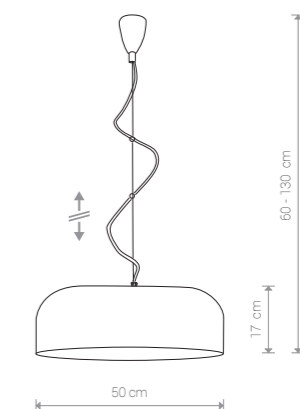

HEMISPHERE HIT S 6777 BL/G

HEMISPHERE HIT S

stal lakierowana / painted steel / лакированная сталь

6777 ● BL/G

Ⓢ 1×E27, max 100W

HEMISPHERE HIT L

stal lakierowana / painted steel / лакированная сталь

6778 ● BL/G

Ⓢ 1×E27, max 100W

BOWL L 5077 BL/WH

BOWL M

stal lakierowana, szkło / painted steel, glass / лакированная сталь, стекло

5078 ● BL/WH 5083 ○ WH

Ⓢ 3×E27, max 60W

BOWL M 5083 WH

BOWL L

stal lakierowana, szkło / painted steel, glass / лакированная сталь, стекло

5077 ● BL/WH 5082 ○ WH

Ⓢ 3×E27, max 60W