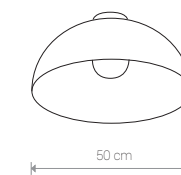

4838 ● BL/WH 4840 ● BL/G 4893 ● WH/G

1×E27, max 100W

HEMISPHERE L

stal lakierowana / painted steel / лакированная сталь

4843 ● BL/WH 4844 ● BL/G 4842 ● WH/G

1×E27, max 100W

HEMISPHERE CEILING

stal lakierowana / painted steel / лакированная сталь