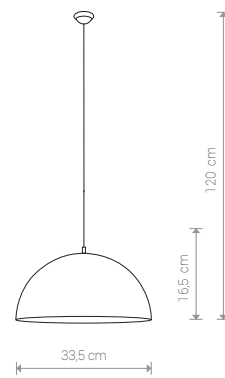

HEMISPHERE L 4843 BL/WH

HEMISPHERE L 4844 BL/G

HEMISPHERE S 4893 WH/G

HEMISPHERE CEILING 6934 BL/G

HEMISPHERE CEILING 6932 WH

HEMISPHERE CEILING 6933 WH/G

HEMISPHERE S

stal lakierowana / painted steel / лакированная сталь

4838 ● BL/WH 4840 ● BL/G 4893 ● WH/G

1×E27, max 100W

HEMISPHERE L

stal lakierowana / painted steel / лакированная сталь

4843 ● BL/WH 4844 ● BL/G 4842 ● WH/G

1×E27, max 100W

HEMISPHERE CEILING

stal lakierowana / painted steel / лакированная сталь

6932 ○ WH 6934 ● BL/G 6933 ● WH/G

1×E27, max 100W