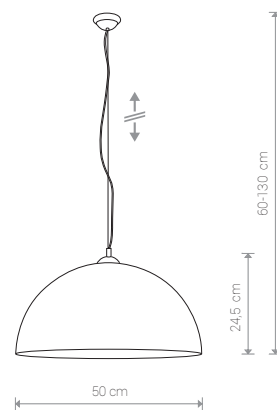

HEMISPHERE L 4843 BL/WH

HEMISPHERE L 4844 BL/G

HEMISPHERE S 4893 WH/G

HEMISPHERE CEILING 6934 BL/G

HEMISPHERE CEILING 6932 WH

HEMISPHERE CEILING 6933 WH/G

HEMISPHERE S

stal lakierowana / painted steel / лакированная сталь

4838 ● BL/WH 4840 ● BL/G 4893 ● WH/G

1×E27, max 100W

HEMISPHERE L

stal lakierowana / painted steel / лакированная сталь

4843 ● BL/WH 4844 ● BL/G 4842 ● WH/G

1×E27, max 100W

HEMISPHERE CEILING

stal lakierowana / painted steel / лакированная сталь

6932 ○ WH 6934 ● BL/G 6933 ● WH/G

1×E27, max 100W