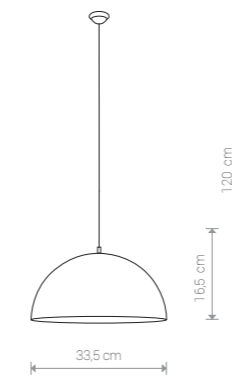

HEMISPHERE L 6930 BL/SI

HEMISPHERE L 6931 WH/SI

HEMISPHERE S 4841 WH

HEMISPHERE L 5073 GY/WH

HEMISPHERE L

stal lakierowana / painted steel / лакированная сталь

6931 ● WH/SI 6930 ● BL/SI

1xE27, max 100W

HEMISPHERE S

stal lakierowana / painted steel / лакированная сталь

4841 ○ WH 5074 ● GY/WH

1xE27, max 100W

HEMISPHERE L

stal lakierowana / painted steel / лакированная сталь

4856 ○ WH 5073 ● GY/WH

1xE27, max 100W