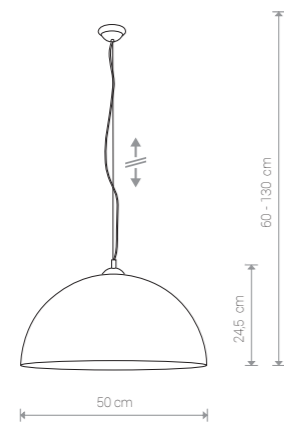

HEMISPHERE L 6930 BL/SI

HEMISPHERE L 6931 WH/SI

HEMISPHERE S 4841 WH

HEMISPHERE L 5073 GY/WH

HEMISPHERE L

stal lakierowana / painted steel / лакированная сталь

6931 ● WH/SI 6930 ● BL/SI

1xE27, max 100W

HEMISPHERE S

stal lakierowana / painted steel / лакированная сталь

4841 ○ WH 5074 ● GY/WH

1xE27, max 100W

HEMISPHERE L

stal lakierowana / painted steel / лакированная сталь

4856 ○ WH 5073 ● GY/WH

1xE27, max 100W