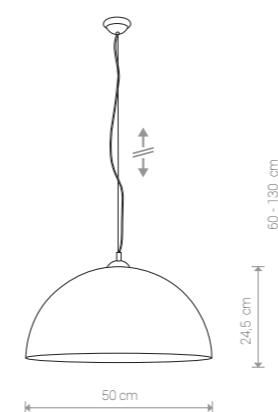

HEMISPHERE L 6930 BL/SI

HEMISPHERE L 6931 WH/SI

HEMISPHERE S 4841 WH

HEMISPHERE L 5073 GY/WH

HEMISPHERE L

stal lakierowana / painted steel / лакированная сталь

6931 ● WH/SI 6930 ● BL/SI

1xE27, max 100W

HEMISPHERE S

stal lakierowana / painted steel / лакированная сталь

4841 ○ WH 5074 ● GY/WH

1xE27, max 100W

HEMISPHERE L

stal lakierowana / painted steel / лакированная сталь

4856 ○ WH 5073 ● GY/WH

1xE27, max 100W