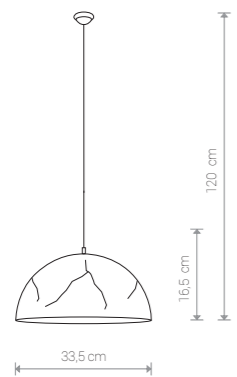

HEMISPHERE RUST L 6368 BR

HEMISPHERE RUST S

stal lakierowana / painted steel / лакированная сталь

6367 ● BR

1×E27, max 60W

HEMISPHERE CRACKS S

stal lakierowana / painted steel / лакированная сталь

6370 ● BR

1×E27, max 60W

HEMISPHERE RUST L

stal lakierowana / painted steel / лакированная сталь

6368 ● BR

1×E27, max 60W

HEMISPHERE CRACKS L

stal lakierowana / painted steel / лакированная сталь

6371 ● BR

1×E27, max 60W

HEMISPHERE CRACKS S 6370 BR