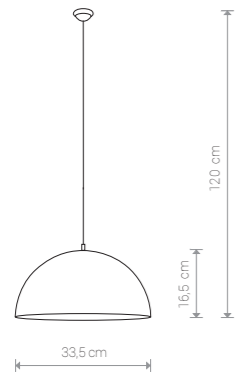

HEMISPHERE RUST L 6368 BR

HEMISPHERE RUST S

stal lakierowana / painted steel / лакированная сталь

6367 ● BR

1×E27, max 60W

HEMISPHERE CRACKS S

stal lakierowana / painted steel / лакированная сталь

6370 ● BR

1×E27, max 60W

HEMISPHERE RUST L

stal lakierowana / painted steel / лакированная сталь

6368 ● BR

1×E27, max 60W

HEMISPHERE CRACKS L

stal lakierowana / painted steel / лакированная сталь

6371 ● BR

1×E27, max 60W

HEMISPHERE CRACKS S 6370 BR