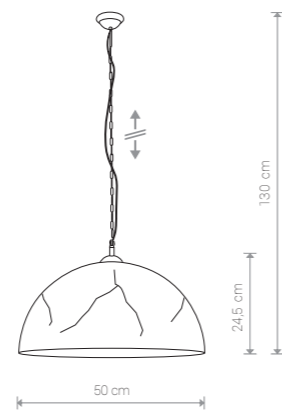

HEMISPHERE RUST L 6368 BR

HEMISPHERE RUST S

stal lakierowana / painted steel / лакированная сталь

6367 ● BR

1×E27, max 60W

HEMISPHERE CRACKS S

stal lakierowana / painted steel / лакированная сталь

6370 ● BR

1×E27, max 60W

HEMISPHERE RUST L

stal lakierowana / painted steel / лакированная сталь

6368 ● BR

1×E27, max 60W

HEMISPHERE CRACKS L

stal lakierowana / painted steel / лакированная сталь

6371 ● BR