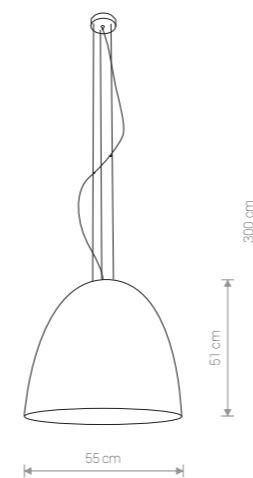

EGG XL 9026 BL/G

EGG L 9023 WH/G

EGG M 9022 BL/G

EGG XL

kompozyt / composite / композитный

9026 ● BL/G 9025 ● WH/G

Ⓛ 7x E27, max 40W

EGG L

kompozyt / composite / композитный

9024 ● BL/G 9023 ● WH/G

Ⓛ 5x E27, max 40W

EGG M

kompozyt / composite / композитный

9022 ● BL/G 9021 ● WH/G

Ⓛ 1x E27, max 40W