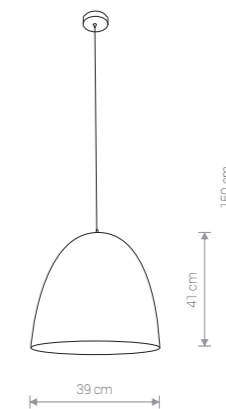

EGG XL 9026 BL/G

EGG L 9023 WH/G

EGG M 9022 BL/G

EGG XL

kompozyt / composite / композитный

9026 ● BL/G 9025 ● WH/G

Ⓛ 7x E27, max 40W

EGG L

kompozyt / composite / композитный

9024 ● BL/G 9023 ● WH/G

Ⓛ 5x E27, max 40W

EGG M

kompozyt / composite / композитный

9022 ● BL/G 9021 ● WH/G

Ⓛ 1x E27, max 40W