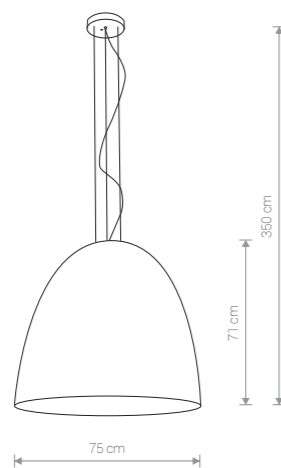

EGG XL 9026 BL/G

EGG L 9023 WH/G

EGG M 9022 BL/G

EGG XL

kompozyt / composite / композитный

9026 ● BL/G 9025 ● WH/G

Ⓛ 7x E27, max 40W

EGG L

kompozyt / composite / композитный

9024 ● BL/G 9023 ● WH/G

Ⓛ 5x E27, max 40W

EGG M

kompozyt / composite / композитный

9022 ● BL/G 9021 ● WH/G

Ⓛ 1x E27, max 40W