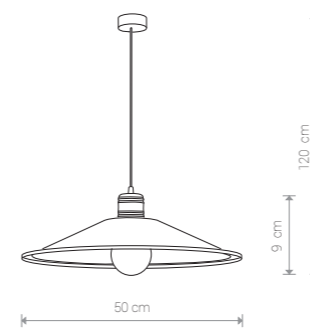

GARRET 6443 CHT/CO

GARRET 9247 CHT/CO

GARRET 6442 CHT/CO

GARRET 6444 CHT/CO

GARRET

stal lakierowana / painted steel / лакированная сталь

6443 ● CHT/CO

Ⓛ 1×E27, max 60W

GARRET

stal lakierowana / painted steel / лакированная сталь

6444 ● CHT/CO

Ⓛ 1×E27, max 60W

GARRET

stal lakierowana / painted steel / лакированная сталь

9247 ● CHT/CO

Ⓛ 1×E27, max 60W