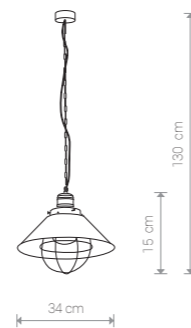

GARRET 6443 CHT/CO

GARRET 9247 CHT/CO

GARRET 6442 CHT/CO

GARRET 6444 CHT/CO

GARRET

stal lakierowana / painted steel / лакированная сталь

6443 ● CHT/CO

Ⓛ 1×E27, max 60W

GARRET

stal lakierowana / painted steel / лакированная сталь

6444 ● CHT/CO

Ⓛ 1×E27, max 60W

GARRET

stal lakierowana / painted steel / лакированная сталь

9247 ● CHT/CO

Ⓛ 1×E27, max 60W

GARRET

stal lakierowana / painted steel / лакированная сталь

6445 ● CHT/CO

Ⓛ 2×E27, max 60W

GARRET

stal lakierowana / painted steel / лакированная сталь

6442 ● CHT/CO

Ⓛ 1×E27, max 60W