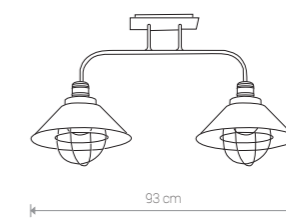

GARRET

stal lakierowana / painted steel / лакированная сталь

6444 ● CHT/CO

Ⓛ 1×E27, max 60W

GARRET

stal lakierowana / painted steel / лакированная сталь

9247 ● CHT/CO

Ⓛ 1×E27, max 60W