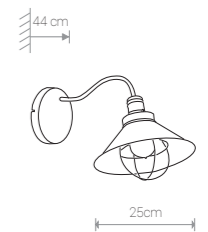

GARRET

stal lakierowana / painted steel / лакированная сталь

6442 ● CHT/CO

Ⓛ 1×E27, max 60W