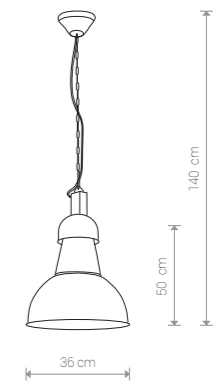

HIGH-BAY 5067 BL

HIGH-BAY 5067 BL

HIGH-BAY 5066 WH

HIGH-BAY

stal lakierowana / painted steel / лакированная сталь

5066 ○ WH 5067 ● BL

1×E27, max 60W