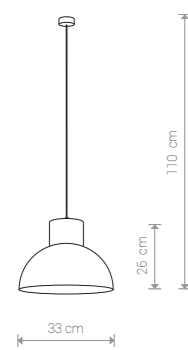

WORKS 6510 CN/GY

WORKS 6508 WH/R

WORKS 6613 BL

WORKS

stal lakierowana / painted steel / лакированная сталь

- 6612 ○ WH 6508 ◐ WH/R
- 6613 ● BL 6511 ◑ GR/R 6510 ● CN/GY

Ⓧ 1×E27, max 60W

FACTORY

stal lakierowana, szkło / painted steel, glass / лакированная сталь, стекло

- 6928 ● CN

Ⓧ 1×E27, max 60W

FACTORY 6928 CN