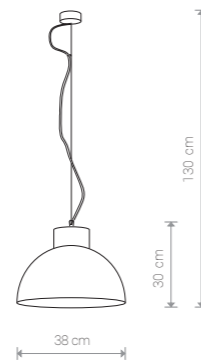

WORKS 6510 CN/GY

WORKS 6508 WH/R

WORKS 6613 BL

WORKS

stal lakierowana / painted steel / лакированная сталь

- 6612 ○ WH 6508 ◐ WH/R
- 6613 ● BL 6511 ◑ GR/R 6510 ● CN/GY

Ⓧ 1×E27, max 60W

FACTORY

stal lakierowana, szkło / painted steel, glass / лакированная сталь, стекло

- 6928 ● CN

Ⓧ 1×E27, max 60W

FACTORY 6928 CN