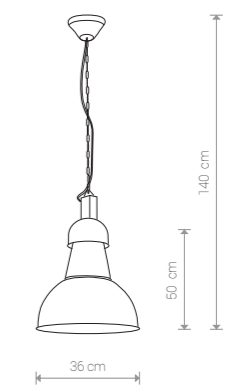

HIGH-BAY 5067 BL

HIGH-BAY 5067 BL

HIGH-BAY 5066 WH

### HIGH-BAY

stal lakierowana / painted steel / лакированная сталь

5066 ○ WH 5067 ● BL

1×E27, max 60W