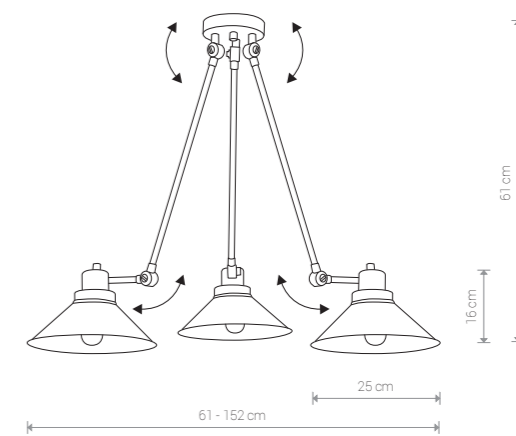

TECHNO 9145 BL/WH

TECHNO 9144 BL/WH

TECHNO

stal lakierowana / painted steel /
лакированная сталь

9145 ● BL/WH

Ⓢ 1×E27, max 60W

TECHNO

stal lakierowana / painted steel /
лакированная сталь

9144 ● BL/WH

Ⓢ 1×E27, max 60W

TECHNO 9142 BL/WH

TECHNO

stal lakierowana / painted steel /
лакированная сталь

9143 ● BL/WH

Ⓢ 2×E27, max 60W

TECHNO

stal lakierowana / painted steel /
лакированная сталь

9142 ● BL/WH

Ⓢ 3×E27, max 60W