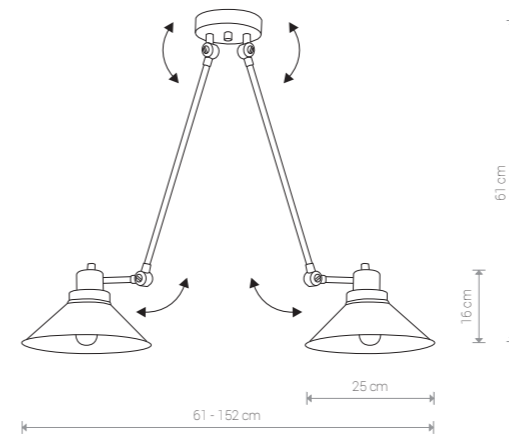

TECHNO 9145 BL/WH

TECHNO 9144 BL/WH

TECHNO

stal lakierowana / painted steel /
лакированная сталь

9145 ● BL/WH

Ⓢ 1×E27, max 60W

TECHNO

stal lakierowana / painted steel /
лакированная сталь

9144 ● BL/WH

Ⓢ 1×E27, max 60W

TECHNO 9142 BL/WH

TECHNO

stal lakierowana / painted steel /
лакированная сталь

9143 ● BL/WH

Ⓢ 2×E27, max 60W

TECHNO

stal lakierowana / painted steel /
лакированная сталь

9142 ● BL/WH

Ⓢ 3×E27, max 60W