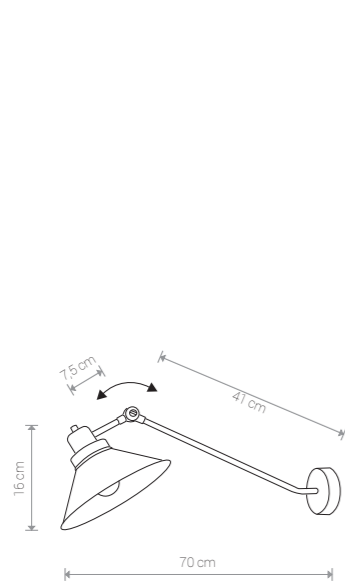

TECHNO 9145 BL/WH

TECHNO 9144 BL/WH

TECHNO

stal lakierowana / painted steel /
лакированная сталь

9145 ● BL/WH

Ⓢ 1×E27, max 60W

TECHNO

stal lakierowana / painted steel /
лакированная сталь

9144 ● BL/WH

Ⓢ 1×E27, max 60W

TECHNO 9142 BL/WH

TECHNO

stal lakierowana / painted steel /
лакированная сталь

9143 ● BL/WH

Ⓢ 2×E27, max 60W

TECHNO

stal lakierowana / painted steel /
лакированная сталь

9142 ● BL/WH

Ⓢ 3×E27, max 60W