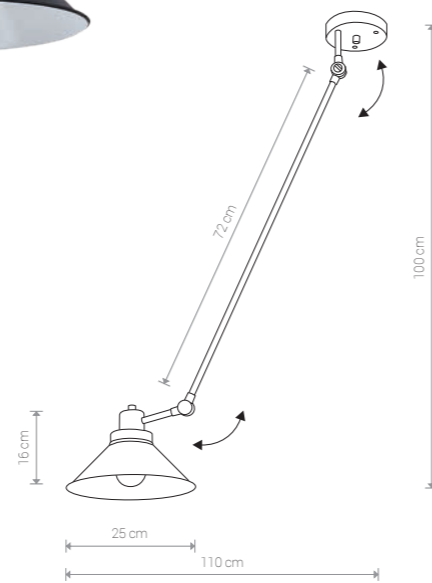

TECHNO 9145 BL/WH

TECHNO 9144 BL/WH

TECHNO

stal lakierowana / painted steel /
лакированная сталь

9145 ● BL/WH

Ⓢ 1×E27, max 60W

TECHNO

stal lakierowana / painted steel /
лакированная сталь

9144 ● BL/WH

Ⓢ 1×E27, max 60W

TECHNO 9142 BL/WH

TECHNO

stal lakierowana / painted steel /
лакированная сталь

9143 ● BL/WH

Ⓢ 2×E27, max 60W

TECHNO

stal lakierowana / painted steel /
лакированная сталь

9142 ● BL/WH

Ⓢ 3×E27, max 60W