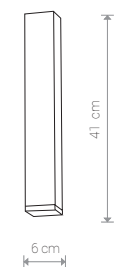

### BRYCE L

aluminium, szkło / aluminium, glass / алюминий, стекло

5675 ○ WH 5682 ● CN 5678 ● GR

1×GU10, max 35W

BRYCE 5675 WH

BRYCE 5677 GR

BRYCE 5680 CN

BRYCE S 5718 CN

BRYCE M 5710 GR

BRYCE L 5707 WH

### BRYCE S

aluminium, szkło / aluminium, glass / алюминий, стекло

5705 ○ WH 5718 ● CN 5708 ● GR

1×GU10, max 35W