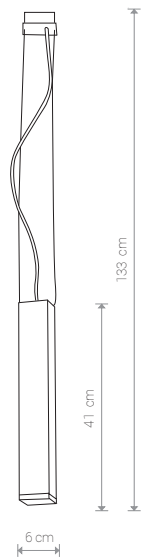

### BRYCE S

aluminium, szkło / aluminium, glass / алюминий, стекло

5673 ○ WH 5680 ● CN 5676 ● GR

1×GU10, max 35W

### BRYCE M

aluminium, szkło / aluminium, glass / алюминий, стекло

5674 ○ WH 5681 ● CN 5677 ● GR

1×GU10, max 35W

### BRYCE L

aluminium, szkło / aluminium, glass / алюминий, стекло

5675 ○ WH 5682 ● CN 5678 ● GR

1×GU10, max 35W

BRYCE 5675 WH

BRYCE 5677 GR

BRYCE 5680 CN

BRYCE S 5718 CN

### BRYCE L

aluminium, szkło / aluminium, glass / алюминий, стекло

5707 ○ WH 5721 ● CN 5711 ● GR

1×GU10, max 35W