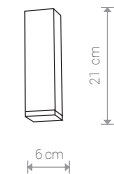

BRYCE S

aluminium, szkło / aluminium, glass / алюминий, стекло

5705 ○ WH 5718 ● CN 5708 ● GR

1×GU10, max 35W