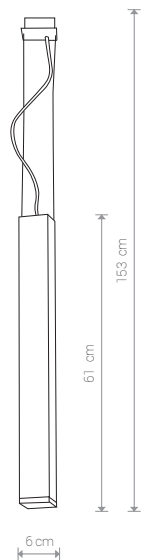

### BRYCE S

aluminium, szkło / aluminium, glass / алюминий, стекло

5673 ○ WH 5680 ● CN 5676 ● GR

1×GU10, max 35W

### BRYCE M

aluminium, szkło / aluminium, glass / алюминий, стекло

5674 ○ WH 5681 ● CN 5677 ● GR

1×GU10, max 35W

### BRYCE L

aluminium, szkło / aluminium, glass / алюминий, стекло

5675 ○ WH 5682 ● CN 5678 ● GR

1×GU10, max 35W

BRYCE 5675 WH

BRYCE 5677 GR

BRYCE 5680 CN

BRYCE S 5718 CN

### BRYCE L

aluminium, szkło / aluminium, glass / алюминий, стекло

5707 ○ WH 5721 ● CN 5711 ● GR

1×GU10, max 35W