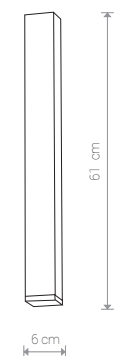

### BRYCE S

aluminium, szkło / aluminium, glass / алюминий, стекло

5673 ○ WH 5680 ● CN 5676 ● GR

1×GU10, max 35W

### BRYCE S

aluminium, szkło / aluminium, glass / алюминий, стекло

5705 ○ WH 5718 ● CN 5708 ● GR

1×GU10, max 35W

### BRYCE M

aluminium, szkło / aluminium, glass / алюминий, стекло

5706 ○ WH 5720 ● CN 5710 ● GR

1×GU10, max 35W

### BRYCE L

aluminium, szkło / aluminium, glass / алюминий, стекло

5707 ○ WH 5721 ● CN 5711 ● GR

1×GU10, max 35W