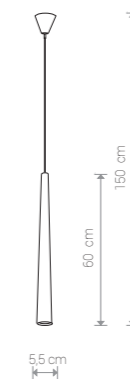

QUEBECK 5405 BL

QUEBECK 5404 WH

QUEBECK 5405 BL

### QUEBECK

stal lakierowana / painted steel / лакированная сталь

5404 ○ WH 5406 ● BL

3×GU10, max 35W

### QUEBECK

stal lakierowana / painted steel / лакированная сталь

5403 ○ WH 5405 ● BL

1×GU10, max 35W