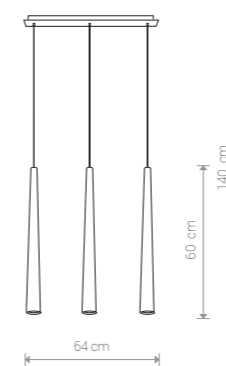

QUEBECK 5405 BL

QUEBECK 5404 WH

QUEBECK 5405 BL

### QUEBECK

stal lakierowana / painted steel / лакированная сталь

5404 ○ WH 5406 ● BL

3×GU10, max 35W

### QUEBECK

stal lakierowana / painted steel / лакированная сталь

5403 ○ WH 5405 ● BL

1×GU10, max 35W