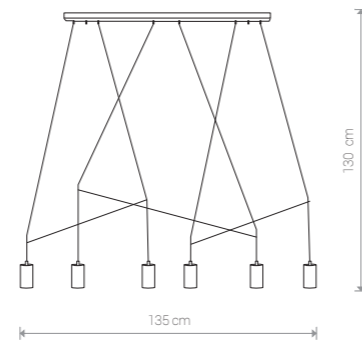

IMBRIA 9677 BL

IMBRIA

stal lakierowana, kabel w oplocie / painted steel, braided cable /
лакирована сталь, кабель в оплетке

9191 ○ WH 9192 ● BL

Ⓢ 4×GU10, max 35W

IMBRIA

stal lakierowana, kabel w oplocie / painted steel, braided cable /
лакирована сталь, кабель в оплетке

9676 ○ WH 9677 ● BL

Ⓢ 6×GU10, max 35W

IMBRIA

stal lakierowana, kabel w oplocie / painted steel, braided cable /
лакирована сталь, кабель в оплетке

9674 ○ WH 9675 ● BL

Ⓢ 6×GU10, max 35W

IMBRIA

stal lakierowana, kabel w oplocie / painted steel, braided cable /
лакирована сталь, кабель в оплетке

9678 ○ WH 9680 ● BL

Ⓢ 10×GU10, max 35W

IMBRIA 9674 WH