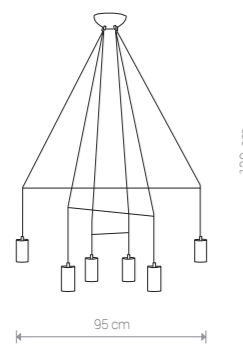

IMBRIA 9677 BL

IMBRIA

stal lakierowana, kabel w oplocie / painted steel, braided cable /
лакирована сталь, кабель в оплетке

9191 ○ WH 9192 ● BL

Ⓢ 4×GU10, max 35W

IMBRIA

stal lakierowana, kabel w oplocie / painted steel, braided cable /
лакирована сталь, кабель в оплетке

9676 ○ WH 9677 ● BL

Ⓢ 6×GU10, max 35W

IMBRIA

stal lakierowana, kabel w oplocie / painted steel, braided cable /
лакирована сталь, кабель в оплетке

9674 ○ WH 9675 ● BL

Ⓢ 6×GU10, max 35W

IMBRIA

stal lakierowana, kabel w oplocie / painted steel, braided cable /
лакирована сталь, кабель в оплетке

9678 ○ WH 9680 ● BL

Ⓢ 10×GU10, max 35W

IMBRIA 9674 WH