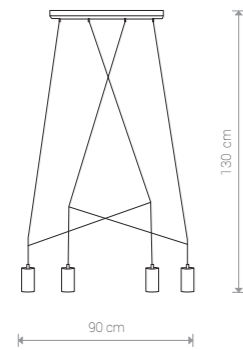

IMBRIA 9677 BL

IMBRIA

stal lakierowana, kabel w oplocie / painted steel, braided cable /
лакирована сталь, кабель в оплетке

9191 ○ WH 9192 ● BL

Ⓢ 4×GU10, max 35W

IMBRIA

stal lakierowana, kabel w oplocie / painted steel, braided cable /
лакирована сталь, кабель в оплетке

9676 ○ WH 9677 ● BL

Ⓢ 6×GU10, max 35W

IMBRIA

stal lakierowana, kabel w oplocie / painted steel, braided cable /
лакирована сталь, кабель в оплетке

9674 ○ WH 9675 ● BL

Ⓢ 6×GU10, max 35W

IMBRIA

stal lakierowana, kabel w oplocie / painted steel, braided cable /
лакирована сталь, кабель в оплетке

9678 ○ WH 9680 ● BL

Ⓢ 10×GU10, max 35W

IMBRIA 9674 WH