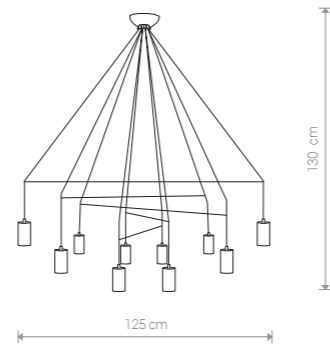

IMBRIA 9677 BL

IMBRIA

stal lakierowana, kabel w oplocie / painted steel, braided cable /
лакирована сталь, кабель в оплетке

9191 ○ WH 9192 ● BL

Ⓢ 4×GU10, max 35W

IMBRIA

stal lakierowana, kabel w oplocie / painted steel, braided cable /
лакирована сталь, кабель в оплетке

9676 ○ WH 9677 ● BL

Ⓢ 6×GU10, max 35W

IMBRIA

stal lakierowana, kabel w oplocie / painted steel, braided cable /
лакирована сталь, кабель в оплетке

9674 ○ WH 9675 ● BL

Ⓢ 6×GU10, max 35W

IMBRIA

stal lakierowana, kabel w oplocie / painted steel, braided cable /
лакирована сталь, кабель в оплетке

9678 ○ WH 9680 ● BL

Ⓢ 10×GU10, max 35W

IMBRIA 9674 WH