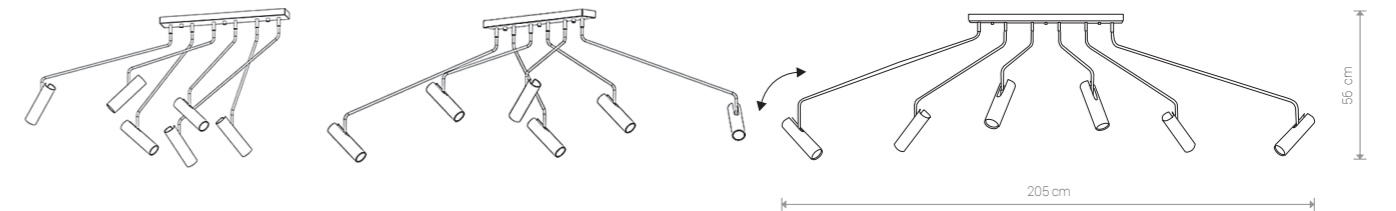

EYE SUPER 6505 BL

EYE SUPER

stal lakierowana / painted steel / лакирована сталь

6492 ○ WH 6498 ● GR 6505 ● BL

⑥ 6×GU10, max 35W