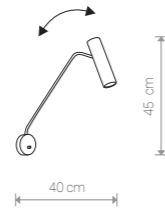

EYE SUPER 6494 GR

### EYE SUPER

stal lakierowana / painted steel / лакирована сталь

6487 ○ WH 6494 ● GR 6501 ● BL

① 1×GU10, max 35W

EYE SUPER 6497 GR