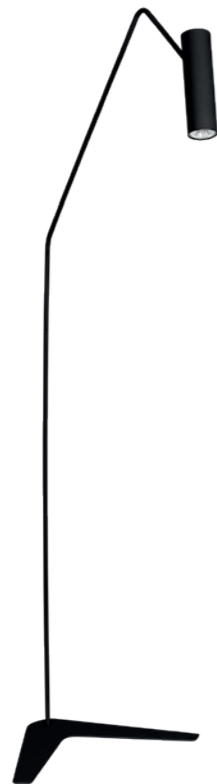

EYE SUPER 6494 GR

### EYE SUPER

stal lakierowana / painted steel / лакирована сталь

6487 ○ WH 6494 ● GR 6501 ● BL

① 1×GU10, max 35W

EYE SUPER 6497 GR

### EYE SUPER

stal lakierowana / painted steel / лакирована сталь

6491 ○ WH 6497 ● GR 6504 ● BL

③ 3×GU10, max 35W

EYE SUPER C 6630 WH

### EYE SUPER C

stal lakierowana / painted steel / лакирована сталь

6630 ○ WH 6631 ● GR 6632 ● BL

① 1×GU10, max 35W

EYE SUPER 6506 BL