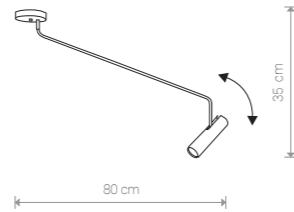

EYE SUPER C 6630 WH

EYE SUPER C

stal lakierowana / painted steel / лакирована сталь

6630 ○ WH 6631 ● GR 6632 ● BL

① 1×GU10, max 35W