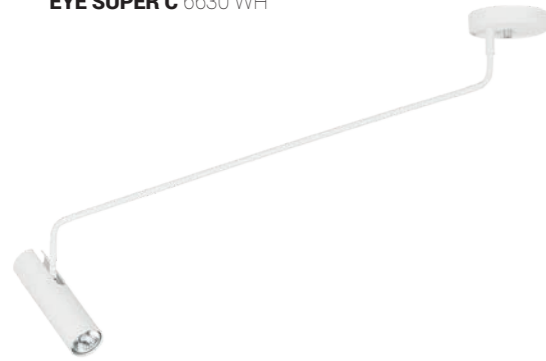

EYE SUPER 6494 GR

### EYE SUPER

stal lakierowana / painted steel / лакирована сталь

6487 ○ WH 6494 ● GR 6501 ● BL

① 1×GU10, max 35W

EYE SUPER 6497 GR

### EYE SUPER

stal lakierowana / painted steel / лакирована сталь

6491 ○ WH 6497 ● GR 6504 ● BL

③ 3×GU10, max 35W

EYE SUPER C 6630 WH

### EYE SUPER C

stal lakierowana / painted steel / лакирована сталь

6630 ○ WH 6631 ● GR 6632 ● BL

① 1×GU10, max 35W

EYE SUPER 6506 BL