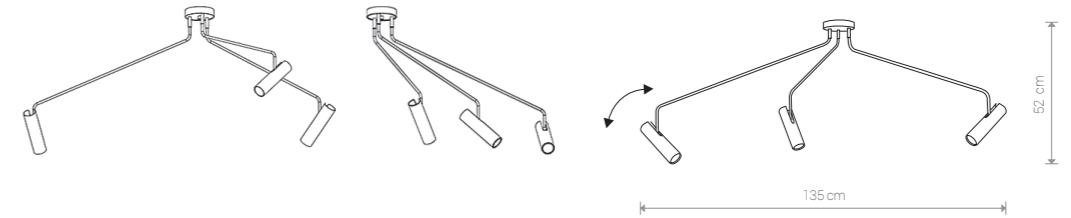

EYE SUPER 6494 GR

### EYE SUPER

stal lakierowana / painted steel / лакирована сталь

6487 ○ WH 6494 ● GR 6501 ● BL

① 1×GU10, max 35W

EYE SUPER 6497 GR

### EYE SUPER

stal lakierowana / painted steel / лакирована сталь

6491 ○ WH 6497 ● GR 6504 ● BL

③ 3×GU10, max 35W

EYE SUPER C 6630 WH

### EYE SUPER C

stal lakierowana / painted steel / лакирована сталь

6630 ○ WH 6631 ● GR 6632 ● BL

① 1×GU10, max 35W

EYE SUPER 6506 BL