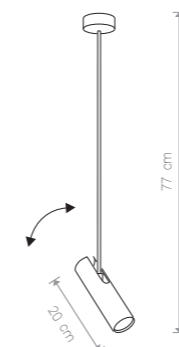

EYE SUPER B 6503 BL

EYE SUPER A 6495 GR

EYE SUPER B 6490 WH

### EYE SUPER A

stal lakierowana / painted steel / лакирована сталь

6488 ○ WH 6495 ● GR 6502 ● BL

1×GU10, max 35W

### EYE SUPER B

stal lakierowana / painted steel / лакирована сталь

6490 ○ WH 6496 ● GR 6503 ● BL

1×GU10, max 35W