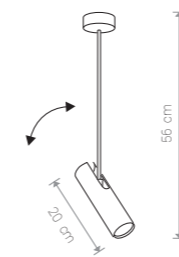

EYE SUPER B 6503 BL

EYE SUPER A 6495 GR

EYE SUPER B 6490 WH

### EYE SUPER A

stal lakierowana / painted steel / лакирована сталь

6488 ○ WH 6495 ● GR 6502 ● BL

1×GU10, max 35W

### EYE SUPER B

stal lakierowana / painted steel / лакирована сталь

6490 ○ WH 6496 ● GR 6503 ● BL

1×GU10, max 35W