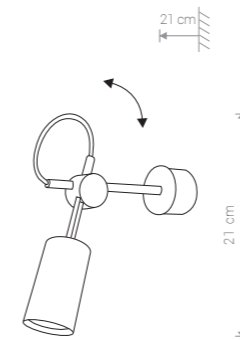

### EYE FLEX S

stal lakierowana, peszel / painted steel, protective pipe / лакированная сталь, кабель-канал

9070 ○ WH 9068 ● BL

Ⓛ 1×GU10, max 10W, only LED

mosiądz, peszel / brass, protective pipe / латунь, кабель-канал

### EYE FLEX S

stal lakierowana, peszel / painted steel, protective pipe / лакированная сталь, кабель-канал

8934 ○ WH 8935 ● BL

Ⓛ 1×GU10, max 10W, only LED

**EYE FLEX S** 8935 BL

### EYE S

stal lakierowana / painted steel / лакирована сталь

5654 ○ WH 5656 ○ SI

5655 ● GR 6842 ● BL

Ⓛ 1×GU10, max 35W

**EYES** 5654 WH

**EYES** 5656 SI

**EYES** 5655 GR