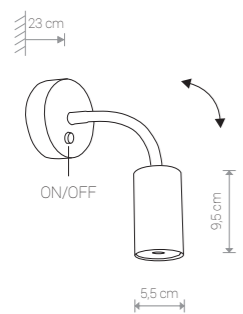

**EYE FLEX S** 9070 WH

**EYE FLEX S** 9068 BL

**EYE FLEX S** 9067 BS/BL

### EYE FLEX S

stal lakierowana, peszel / painted steel, protective pipe / лакированная сталь, кабель-канал

9070 ○ WH 9068 ● BL

Ⓛ 1×GU10, max 10W, only LED

mosiądz, peszel / brass, protective pipe / латунь, кабель-канал

### EYE FLEX S

stal lakierowana, peszel / painted steel, protective pipe / лакированная сталь, кабель-канал

8934 ○ WH 8935 ● BL

Ⓛ 1×GU10, max 10W, only LED

**EYE FLEX S** 8935 BL

### EYE S

stal lakierowana / painted steel / лакирована сталь

5654 ○ WH 5656 ○ SI

5655 ● GR 6842 ● BL

Ⓛ 1×GU10, max 35W

**EYES** 5654 WH

**EYES** 5656 SI

**EYES** 5655 GR