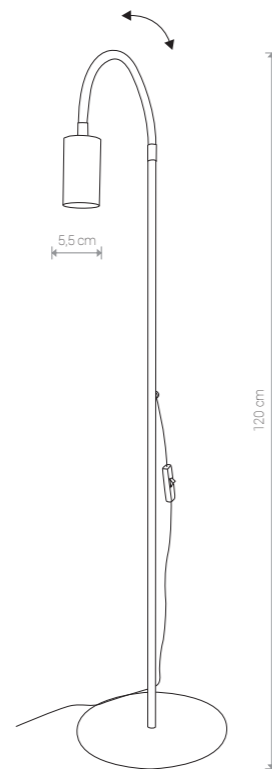

**EYE FLEX S** 9070 WH

**EYE FLEX S** 9068 BL

**EYE FLEX S** 9067 BS/BL

### EYE FLEX S

stal lakierowana, peszel / painted steel, protective pipe / лакированная сталь, кабель-канал

9070 ○ WH 9068 ● BL

Ⓛ 1×GU10, max 10W, only LED

mosiądz, peszel / brass, protective pipe / латунь, кабель-канал

### EYE FLEX S

stal lakierowana, peszel / painted steel, protective pipe / лакированная сталь, кабель-канал

8934 ○ WH 8935 ● BL

Ⓛ 1×GU10, max 10W, only LED

**EYE FLEX S** 8935 BL

### EYE S

stal lakierowana / painted steel / лакирована сталь

5654 ○ WH 5656 ○ SI

5655 ● GR 6842 ● BL

Ⓛ 1×GU10, max 35W

**EYES** 5654 WH

**EYES** 5656 SI

**EYES** 5655 GR