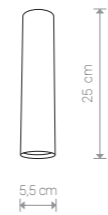

EYEL 5473 SI

EYEM 5464 GR

EYES 6836 BL

EYES

stal lakierowana / painted steel / лакирована сталь

5255 ○ WH 5257 ○ SI

5256 ● GR 6836 ● BL

1×GU10, max 35W

EYEM

stal lakierowana / painted steel / лакирована сталь

5463 ○ WH 5465 ○ SI

5464 ● GR 6837 ● BL

1×GU10, max 35W

EYEL

stal lakierowana / painted steel / лакирована сталь

5471 ○ WH 5473 ○ SI

5472 ● GR 6838 ● BL

1×GU10, max 35W

EYEM

stal lakierowana / painted steel / лакирована сталь

5397 ○ WH 5400 ○ SI

5398 ● GR 6840 ● BL

1×GU10, max 10W, only LED

EYEL