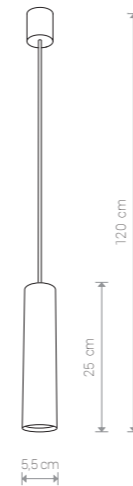

EYEL 5473 SI

EYEM 5464 GR

EYES 6836 BL

EYES

stal lakierowana / painted steel / лакирована сталь

5255 ○ WH 5257 ○ SI

5256 ● GR 6836 ● BL

1×GU10, max 35W

EYEM

stal lakierowana / painted steel / лакирована сталь

5463 ○ WH 5465 ○ SI

5464 ● GR 6837 ● BL

1×GU10, max 35W

EYEL

stal lakierowana / painted steel / лакирована сталь

5471 ○ WH 5473 ○ SI

5472 ● GR 6838 ● BL

1×GU10, max 35W

EYEM

stal lakierowana / painted steel / лакирована сталь

5397 ○ WH 5400 ○ SI

5398 ● GR 6840 ● BL

1×GU10, max 10W, only LED

EYEL

stal lakierowana / painted steel / лакирована сталь

5455 ○ WH 5457 ○ SI

5456 ● GR 6841 ● BL

1×GU10, max 10W, only LED

EYEM 5400 SI

EYEL 5456 GR

EYEL 5455 WH