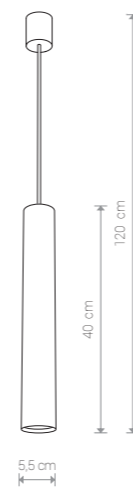

EYEL 5473 SI

EYEM 5464 GR

EYES 6836 BL

EYES

stal lakierowana / painted steel / лакирована сталь

5255 ○ WH 5257 ○ SI

5256 ● GR 6836 ● BL

1×GU10, max 35W

EYEM

stal lakierowana / painted steel / лакирована сталь

5463 ○ WH 5465 ○ SI

5464 ● GR 6837 ● BL

1×GU10, max 35W

EYEL

stal lakierowana / painted steel / лакирована сталь

5471 ○ WH 5473 ○ SI

5472 ● GR 6838 ● BL

1×GU10, max 35W

EYEM

stal lakierowana / painted steel / лакирована сталь

5397 ○ WH 5400 ○ SI

5398 ● GR 6840 ● BL

1×GU10, max 10W, only LED

EYEL

stal lakierowana / painted steel / лакирована сталь

5455 ○ WH 5457 ○ SI

5456 ● GR 6841 ● BL

1×GU10, max 10W, only LED

EYEM 5400 SI

EYEL 5456 GR

EYEL 5455 WH