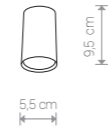

EYEL 5473 SI

EYEM 5464 GR

EYES 6836 BL

EYES

stal lakierowana / painted steel / лакирована сталь

5255 ○ WH 5257 ○ SI

5256 ● GR 6836 ● BL

1×GU10, max 35W

EYEM

stal lakierowana / painted steel / лакирована сталь

5463 ○ WH 5465 ○ SI

5464 ● GR 6837 ● BL

1×GU10, max 35W

EYEL

stal lakierowana / painted steel / лакирована сталь

5471 ○ WH 5473 ○ SI