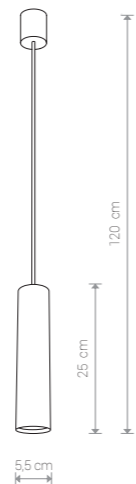

EYE M 8914 BS/BL

EYE M

mosiądz, stal lakierowana / brass, painted steel /
латунь, лакированная сталь

8914 BS/BL

1xGU10, max 10W, only LED

EYE L 8800 BS/BL

EYE L

mosiądz, stal lakierowana / brass, painted steel /
латунь, лакированная сталь

8800 BS/BL

1xGU10, max 10W, only LED

EYE S

mosiądz / brass / латунь

8911 BS

1xGU10, max 35W

EYE M

mosiądz / brass / латунь

8912 BS

1xGU10, max 35W

EYE L

mosiądz / brass / латунь

8913 BS

1xGU10, max 35W