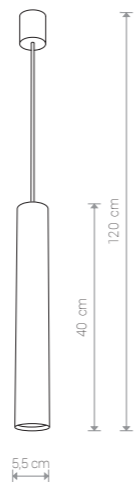

EYE M 8914 BS/BL

EYE M

mosiądz, stal lakierowana / brass, painted steel /
латунь, лакированная сталь

8914 BS/BL

1xGU10, max 10W, only LED

EYE L 8800 BS/BL

EYE L

mosiądz, stal lakierowana / brass, painted steel /
латунь, лакированная сталь

8800 BS/BL

1xGU10, max 10W, only LED

EYE S

mosiądz / brass / латунь

8911 BS

1xGU10, max 35W

EYE M

mosiądz / brass / латунь

8912 BS

1xGU10, max 35W

EYE L

mosiądz / brass / латунь

8913 BS

1xGU10, max 35W