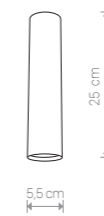

EYE M 8914 BS/BL

EYE M

mosiądz, stal lakierowana / brass, painted steel /
латунь, лакированная сталь

8914 BS/BL

1xGU10, max 10W, only LED

EYE L 8800 BS/BL

EYE L

mosiądz, stal lakierowana / brass, painted steel /
латунь, лакированная сталь

8800 BS/BL

1xGU10, max 10W, only LED

EYE S

mosiądz / brass / латунь

8911 BS

1xGU10, max 35W

EYE M

mosiądz / brass / латунь

8912 BS

1xGU10, max 35W

EYE L

mosiądz / brass / латунь

8913 BS

1xGU10, max 35W