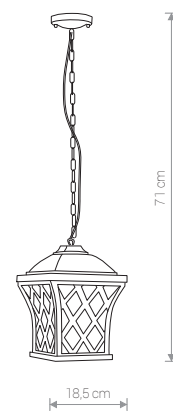

TAY 5294 BL

TAY 5292 BL

TAY

aluminium, szkło / aluminium, glass / алюминий, стекло

5292 ● BL

1×E27, max 60W

IP 23

TAY

aluminium, szkło / aluminium, glass / алюминий, стекло

5294 ● BL

1×E27, max 60W

IP 23

TAY

aluminium, szkło / aluminium, glass / алюминий, стекло

5293 ● BL

1×E27, max 60W

IP 23

SPEY 5290 BL

SPEY

aluminium, szkło / aluminium, glass / алюминий, стекло

5290 ● BL

1×E27, max 60W

IP 23

SPEY 5291 BL

SPEY

aluminium, szkło / aluminium, glass / алюминий, стекло

5291 ● BL

1×E27, max 60W

IP 23