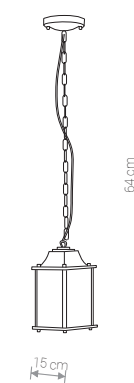

TAY 5294 BL

TAY 5292 BL

TAY

aluminium, szkło / aluminium, glass / алюминий, стекло

5292 ● BL

1×E27, max 60W

IP 23

TAY

aluminium, szkło / aluminium, glass / алюминий, стекло

5294 ● BL

1×E27, max 60W

IP 23

TAY

aluminium, szkło / aluminium, glass / алюминий, стекло

5293 ● BL

1×E27, max 60W

IP 23

SPEY 5290 BL

SPEY

aluminium, szkło / aluminium, glass / алюминий, стекло

5290 ● BL

1×E27, max 60W

IP 23

SPEY 5291 BL

SPEY

aluminium, szkło / aluminium, glass / алюминий, стекло

5291 ● BL

1×E27, max 60W

IP 23