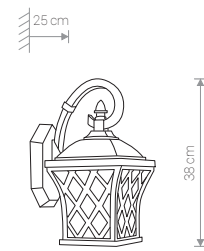

TAY 5294 BL

TAY 5292 BL

TAY

aluminium, szkło / aluminium, glass / алюминий, стекло

5292 ● BL

1×E27, max 60W

IP 23

TAY

aluminium, szkło / aluminium, glass / алюминий, стекло

5294 ● BL

1×E27, max 60W

IP 23

TAY

aluminium, szkło / aluminium, glass / алюминий, стекло

5293 ● BL

1×E27, max 60W

IP 23

SPEY 5290 BL

SPEY

aluminium, szkło / aluminium, glass / алюминий, стекло

5290 ● BL

1×E27, max 60W

IP 23

SPEY 5291 BL

SPEY

aluminium, szkło / aluminium, glass / алюминий, стекло

5291 ● BL

1×E27, max 60W

IP 23