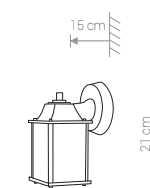

aluminium, szkło / aluminium, glass / алюминий, стекло

5294 ● BL

1×E27, max 60W

IP 23

TAY

aluminium, szkło / aluminium, glass / алюминий, стекло

5293 ● BL

1×E27, max 60W

IP 23

SPEY 5290 BL

SPEY

aluminium, szkło / aluminium, glass / алюминий, стекло

5290 ● BL

1×E27, max 60W

IP 23

SPEY 5291 BL

SPEY

aluminium, szkło / aluminium, glass / алюминий, стекло

5291 ● BL

1×E27, max 60W

IP 23