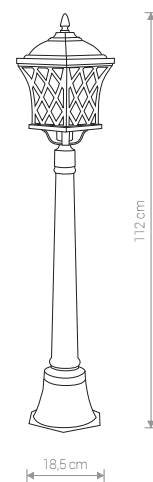

TAY 5294 BL

TAY 5292 BL

TAY

aluminium, szkło / aluminium, glass / алюминий, стекло

5292 ● BL

1×E27, max 60W

IP 23

TAY

aluminium, szkło / aluminium, glass / алюминий, стекло

5294 ● BL

1×E27, max 60W

IP 23

TAY

aluminium, szkło / aluminium, glass / алюминий, стекло

5293 ● BL

1×E27, max 60W

IP 23

SPEY 5290 BL

SPEY

aluminium, szkło / aluminium, glass / алюминий, стекло

5290 ● BL

1×E27, max 60W

IP 23

SPEY 5291 BL

SPEY

aluminium, szkło / aluminium, glass / алюминий, стекло

5291 ● BL

1×E27, max 60W

IP 23