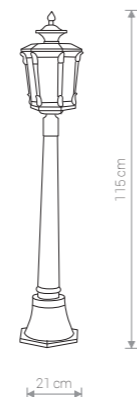

AMUR 4692 BR/CO

AMUR

aluminium, szkło / aluminium, glass /  
аллюминий, стекло

4692 BR/CO

1×E27, max 60W

IP 23

AMUR 4693 BR/CO

AMUR

aluminium, szkło / aluminium, glass /  
аллюминий, стекло

4693 BR/CO

1×E27, max 60W

IP 23

AMUR

aluminium, szkło / aluminium, glass /  
аллюминий, стекло

4694 BR/CO

1×E27, max 60W