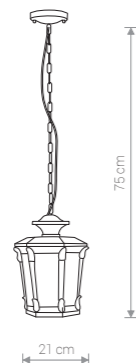

AMUR 4692 BR/CO

AMUR

aluminium, szkło / aluminium, glass /  
аллюминий, стекло

4692 BR/CO

1×E27, max 60W

IP 23

AMUR 4693 BR/CO

AMUR

aluminium, szkło / aluminium, glass /  
аллюминий, стекло

4693 BR/CO

1×E27, max 60W

IP 23

AMUR

aluminium, szkło / aluminium, glass /  
аллюминий, стекло

4694 BR/CO

1×E27, max 60W