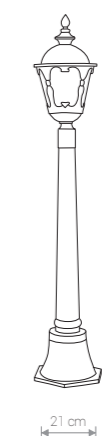

AMUR 4692 BR/CO

AMUR

aluminium, szkło / aluminium, glass /  
аллюминий, стекло

4692 BR/CO

1×E27, max 60W

IP 23

AMUR 4693 BR/CO

AMUR

aluminium, szkło / aluminium, glass /  
аллюминий, стекло

4693 BR/CO

1×E27, max 60W

IP 23

AMUR

aluminium, szkło / aluminium, glass /  
аллюминий, стекло

4694 BR/CO

1×E27, max 60W

IP 44

TYBR 4684 BR/G

TYBR

aluminium, szkło / aluminium, glass /  
аллюминий, стекло

4686 BR/G

1×E27, max 60W

IP 44

TYBR 4685 BR/G

TYBR

aluminium, szkło / aluminium, glass /  
аллюминий, стекло

4684 BR/G

1×E27, max 60W

IP 44

TYBR

aluminium, szkło / aluminium, glass /  
аллюминий, стекло

4685 BR/G