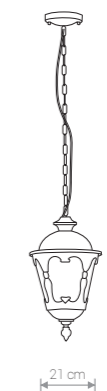

AMUR 4692 BR/CO

AMUR

aluminium, szkło / aluminium, glass /  
аллюминий, стекло

4692 BR/CO

1×E27, max 60W

IP 23

AMUR 4693 BR/CO

AMUR

aluminium, szkło / aluminium, glass /  
аллюминий, стекло

4693 BR/CO

1×E27, max 60W

IP 23

AMUR

aluminium, szkło / aluminium, glass /  
аллюминий, стекло

4694 BR/CO

1×E27, max 60W

IP 44

TYBR 4684 BR/G

TYBR

aluminium, szkło / aluminium, glass /  
аллюминий, стекло

4686 BR/G

1×E27, max 60W

IP 44

TYBR 4685 BR/G

TYBR

aluminium, szkło / aluminium, glass /  
аллюминий, стекло

4684 BR/G

1×E27, max 60W

IP 44

TYBR

aluminium, szkło / aluminium, glass /  
аллюминий, стекло

4685 BR/G