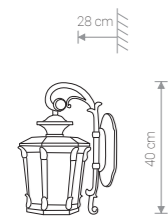

AMUR 4692 BR/CO

AMUR

aluminium, szkło / aluminium, glass /  
аллюминий, стекло

4692 BR/CO

1×E27, max 60W

IP 23

AMUR 4693 BR/CO

AMUR

aluminium, szkło / aluminium, glass /  
аллюминий, стекло

4693 BR/CO

1×E27, max 60W

IP 23

AMUR

aluminium, szkło / aluminium, glass /  
аллюминий, стекло

4694 BR/CO

1×E27, max 60W