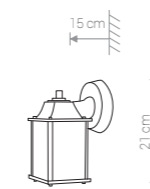

aluminium, szkło / aluminium, glass / алюминий, стекло

5294 ● BL

1×E27, max 60W

IP 23

TAY

aluminium, szkło / aluminium, glass / алюминий, стекло

5293 ● BL

1×E27, max 60W

IP 23

SPEY 5290 BL

SPEY

aluminium, szkło / aluminium, glass / алюминий, стекло

5290 ● BL

1×E27, max 60W

IP 23

SPEY 5291 BL

SPEY

aluminium, szkło / aluminium, glass / алюминий, стекло

5291 ● BL

1×E27, max 60W

IP 23