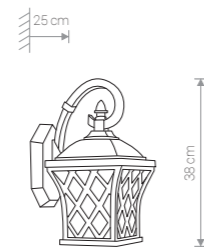

TAY 5294 BL

TAY 5292 BL

TAY

aluminium, szkło / aluminium, glass / алюминий, стекло

5292 ● BL

1×E27, max 60W

IP 23

TAY

aluminium, szkło / aluminium, glass / алюминий, стекло

5294 ● BL

1×E27, max 60W

IP 23

TAY

aluminium, szkło / aluminium, glass / алюминий, стекло

5293 ● BL

1×E27, max 60W

IP 23

SPEY 5290 BL

SPEY

aluminium, szkło / aluminium, glass / алюминий, стекло

5290 ● BL

1×E27, max 60W

IP 23

SPEY 5291 BL

SPEY

aluminium, szkło / aluminium, glass / алюминий, стекло

5291 ● BL

1×E27, max 60W

IP 23