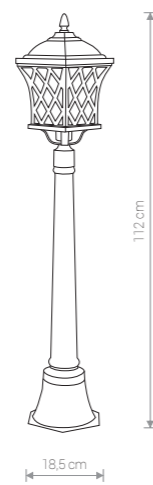

TAY 5294 BL

TAY 5292 BL

TAY

aluminium, szkło / aluminium, glass / алюминий, стекло

5292 ● BL

1×E27, max 60W

IP 23

TAY

aluminium, szkło / aluminium, glass / алюминий, стекло

5294 ● BL

1×E27, max 60W

IP 23

TAY

aluminium, szkło / aluminium, glass / алюминий, стекло

5293 ● BL

1×E27, max 60W

IP 23

SPEY 5290 BL

SPEY

aluminium, szkło / aluminium, glass / алюминий, стекло

5290 ● BL

1×E27, max 60W

IP 23

SPEY 5291 BL

SPEY

aluminium, szkło / aluminium, glass / алюминий, стекло

5291 ● BL

1×E27, max 60W

IP 23