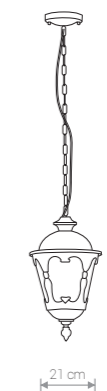

AMUR 4692 BR/CO

AMUR

aluminium, szkło / aluminium, glass /
аллюминий, стекло

4692 BR/CO

1×E27, max 60W

IP 23

AMUR 4693 BR/CO

AMUR

aluminium, szkło / aluminium, glass /
аллюминий, стекло

4693 BR/CO

1×E27, max 60W

IP 23

AMUR

aluminium, szkło / aluminium, glass /
аллюминий, стекло

4694 BR/CO

1×E27, max 60W

IP 44

TYBR 4684 BR/G

TYBR

aluminium, szkło / aluminium, glass /
аллюминий, стекло

4686 BR/G

1×E27, max 60W

IP 44

TYBR 4685 BR/G

TYBR

aluminium, szkło / aluminium, glass /
аллюминий, стекло

4684 BR/G

1×E27, max 60W

IP 44

TYBR

aluminium, szkło / aluminium, glass /
аллюминий, стекло

4685 BR/G