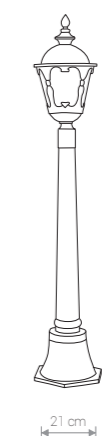

AMUR 4692 BR/CO

AMUR

aluminium, szkło / aluminium, glass /
аллюминий, стекло

4692 BR/CO

1×E27, max 60W

IP 23

AMUR 4693 BR/CO

AMUR

aluminium, szkło / aluminium, glass /
аллюминий, стекло

4693 BR/CO

1×E27, max 60W

IP 23

AMUR

aluminium, szkło / aluminium, glass /
аллюминий, стекло

4694 BR/CO

1×E27, max 60W

IP 44

TYBR 4684 BR/G

TYBR

aluminium, szkło / aluminium, glass /
аллюминий, стекло

4686 BR/G

1×E27, max 60W

IP 44

TYBR 4685 BR/G

TYBR

aluminium, szkło / aluminium, glass /
аллюминий, стекло

4684 BR/G

1×E27, max 60W

IP 44

TYBR

aluminium, szkło / aluminium, glass /
аллюминий, стекло

4685 BR/G