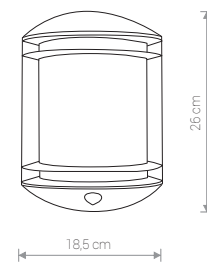

QUARTZ SENSOR 7016 BL

QUARTZ

aluminium, PC / aluminium, PC / алюминий, PC

3411 ● GR

1×E27, max 60W

IP 21

6 m

QUARTZ SENSOR

aluminium, PC / aluminium, PC / алюминий, PC

7016 ● BL

1×E27, max 60W

IP 21

INDUS 4440 GR

INDUS

aluminium, szkło / aluminium, glass / алюминий, стекло

4440 ● GR

2×E27, max 15W

IP 44

BUSH 3401 GR

BUSH

aluminium, szkło / aluminium, glass / алюминий, стекло

3401 ● GR

1×GU10, max 35W

IP 65