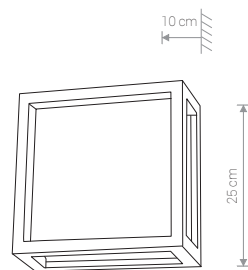

INDUS

aluminium, szkło / aluminium, glass / алюминий, стекло

4440 ● GR

2×E27, max 15W

IP 44