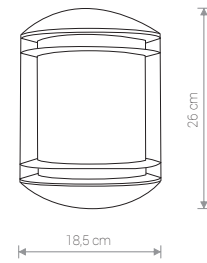

QUARTZ SENSOR 7016 BL

QUARTZ

aluminium, PC / aluminium, PC / алюминий, PC

3411 ● GR

1×E27, max 60W

IP 21

6 m

QUARTZ SENSOR

aluminium, PC / aluminium, PC / алюминий, PC

7016 ● BL

1×E27, max 60W

IP 21

INDUS 4440 GR

INDUS

aluminium, szkło / aluminium, glass / алюминий, стекло

4440 ● GR

2×E27, max 15W

IP 44

BUSH 3401 GR

BUSH

aluminium, szkło / aluminium, glass / алюминий, стекло

3401 ● GR

1×GU10, max 35W

IP 65