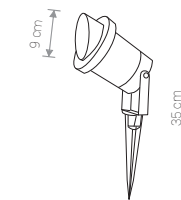

2×E27, max 15W

IP 44

BUSH 3401 GR

BUSH

aluminium, szkło / aluminium, glass / алюминий, стекло

3401 ● GR

1×GU10, max 35W

IP 65