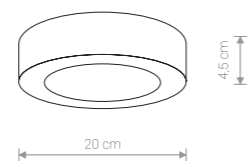

PUEBLA LED

aluminium, PC / aluminium, PC / алюминий, PC

9513 ● GR

MERIDA LED

aluminium, PC / aluminium, PC / алюминий, PC

9514 ● GR

HEXA 9564 WH

HEXA

aluminium, szkło / aluminium, glass / алюминий, стекло

9564 ○ WH 9565 ● GR

1×GU10, max 35W
IP 44

ITEM NO	POWER	COLOUR TEMP.	LUMINOUS FLUX	BEAM ANGLE	COLOUR RENDERING INDEX (CRI ≥)	SAFETY TYPE	INPUT	POWER FACTOR	INGRESS PROTECTION	LIFETIME
9513	12W LED	3000K	538 lm	110°	80	⊕	~220-240V, 50Hz	0,93	IP 54	20 000 h
9514	12W LED	3000K	538 lm	110°	80	⊕	~220-240V, 50Hz	0,93	IP 54	20 000 h