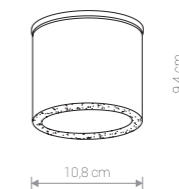

PUEBLA LED

aluminium, PC / aluminium, PC / алюминий, PC

9513 ● GR

MERIDA LED

aluminium, PC / aluminium, PC / алюминий, PC

9514 ● GR

HEXA 9564 WH

HEXA

aluminium, szkło / aluminium, glass / алюминий, стекло

9564 ○ WH 9565 ● GR

1×GU10, max 35W
IP 44

ITEM NO	POWER	COLOUR TEMP.	LUMINOUS FLUX	BEAM ANGLE	COLOUR RENDERING INDEX (CRI ≥)	SAFETY TYPE	INPUT	POWER FACTOR	INGRESS PROTECTION	LIFETIME
9513	12W LED	3000K	538 lm	110°	80	⊕	~220-240V, 50Hz	0,93	IP 54	20 000 h
9514	12W LED	3000K	538 lm	110°	80	⊕	~220-240V, 50Hz	0,93	IP 54	20 000 h