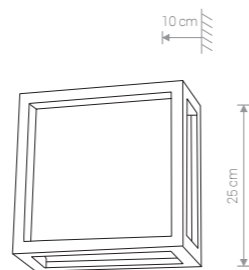

INDUS

aluminium, szkło / aluminium, glass / алюминий, стекло

4440 ● GR

2×E27, max 15W

IP 44