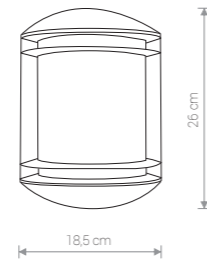

QUARTZ SENSOR 7016 BL

QUARTZ

aluminium, PC / aluminium, PC / алюминий, PC

3411 ● GR

1×E27, max 60W

IP 21

6 m

QUARTZ SENSOR

aluminium, PC / aluminium, PC / алюминий, PC

7016 ● BL

1×E27, max 60W

IP 21

INDUS 4440 GR

INDUS

aluminium, szkło / aluminium, glass / алюминий, стекло

4440 ● GR

2×E27, max 15W

IP 44

BUSH 3401 GR

BUSH

aluminium, szkło / aluminium, glass / алюминий, стекло

3401 ● GR

1×GU10, max 35W

IP 65