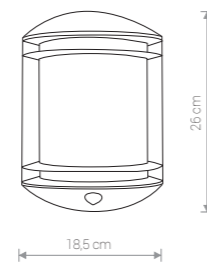

QUARTZ SENSOR 7016 BL

QUARTZ

aluminium, PC / aluminium, PC / алюминий, PC

3411 ● GR

1×E27, max 60W

IP 21

6 m

QUARTZ SENSOR

aluminium, PC / aluminium, PC / алюминий, PC

7016 ● BL

1×E27, max 60W

IP 21

INDUS 4440 GR

INDUS

aluminium, szkło / aluminium, glass / алюминий, стекло

4440 ● GR

2×E27, max 15W

IP 44

BUSH 3401 GR

BUSH

aluminium, szkło / aluminium, glass / алюминий, стекло

3401 ● GR

1×GU10, max 35W

IP 65