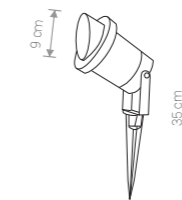

QUARTZ SENSOR 7016 BL

QUARTZ

aluminium, PC / aluminium, PC / алюминий, PC

3411 ● GR

1×E27, max 60W

IP 21

6 m

QUARTZ SENSOR

aluminium, PC / aluminium, PC / алюминий, PC

7016 ● BL

1×E27, max 60W

IP 21

INDUS 4440 GR

INDUS

aluminium, szkło / aluminium, glass / алюминий, стекло

4440 ● GR

2×E27, max 15W

IP 44

BUSH 3401 GR

BUSH

aluminium, szkło / aluminium, glass / алюминий, стекло

3401 ● GR

1×GU10, max 35W

IP 65