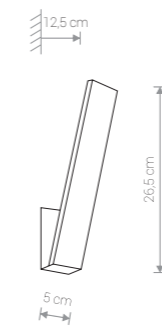

FLAT LED

aluminium, PC dyfuzor / aluminium, PC diffuser / алюминий, PC диффузор

9422 ● GR

ZOA LED

aluminium, szkło / aluminium, glass / алюминий, стекло

9421 ● GR

| ITEM NO | POWER | COLOUR TEMP. | LUMINOUS FLUX | BEAM ANGLE | COLOUR RENDERING INDEX (CRI ≥) | SAFETY TYPE | INPUT | POWER FACTOR | INGRESS PROTECTION | LIFETIME |
|---------|---------|--------------|---------------|------------|--------------------------------|-------------|-----------------|--------------|--------------------|----------|
| 9422 | 12W LED | 3000K | 350 lm | 110° | 81 | ⊕ | ~220-240V, 50Hz | 0,9 | IP 54 | 20 000 h |
| 9421 | 10W LED | 3000K | 795 lm | 110° | 81 | ⊕ | ~220-240V, 50Hz | 0,55 | IP 54 | 20 000 h |