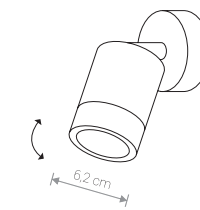

### PRIMM

aluminium, szkło / aluminium, glass / алюминий, стекло

9551 ● GR

1xGU10, max 10W  
IP 54

**FALLON** 9552 GR

### LAMAR

aluminium, szkło / aluminium, glass / алюминий, стекло

9553 ● GR

2xGU10, max 10W  
IP 54