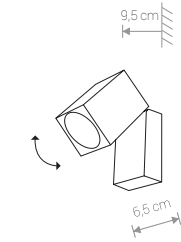

### PRIMM

aluminium, szkło / aluminium, glass / алюминий, стекло

9551 ● GR

1xGU10, max 10W  
IP 54

**FALLON** 9552 GR