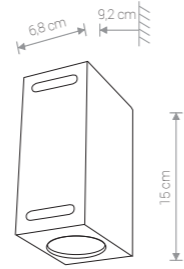

### ASSOS

aluminium, szkło / aluminium, glass / алюминий, стекло

9124 ● BL

2×GU10, max 10W  
IP 54

**ASSOS 9123 BL**