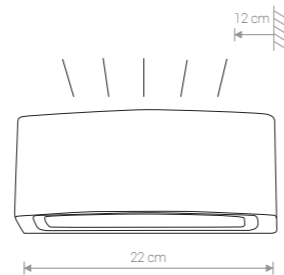

### BRICK

aluminium, szkło / aluminium, glass / алюминий, стекло

3408 ● GR

1×E27, max 60W  
IP 65

**DISC LED 6910 BL**