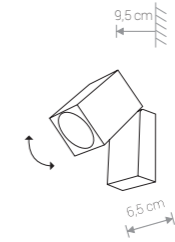

PRIMM 9551 GR

PRIMM

aluminium, szkło / aluminium, glass / алюминий, стекло

9551 ● GR

1xGU10, max 10W
IP 54

FALLON 9552 GR

FALLON

aluminium, szkło / aluminium, glass / алюминий, стекло

9552 ● GR

1xGU10, max 10W
IP 54

LAMAR 9553 GR

LAMAR

aluminium, szkło / aluminium, glass / алюминий, стекло

9553 ● GR

2xGU10, max 10W
IP 54