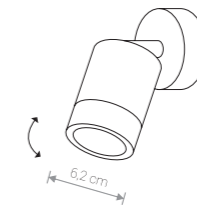

PRIMM 9551 GR

PRIMM

aluminium, szkło / aluminium, glass / алюминий, стекло

9551 ● GR

1xGU10, max 10W
IP 54

FALLON 9552 GR

FALLON

aluminium, szkło / aluminium, glass / алюминий, стекло

9552 ● GR

1xGU10, max 10W
IP 54

LAMAR 9553 GR

LAMAR

aluminium, szkło / aluminium, glass / алюминий, стекло

9553 ● GR

2xGU10, max 10W
IP 54