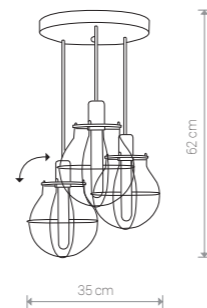

MANUFACTURE 9740 BL/CO

MANUFACTURE

stal lakierowana / painted steel /
лакированная сталь

9742 ● BL/CO

Ⓢ 1×E27, max 60W

MANUFACTURE

stal lakierowana / painted steel /
лакированная сталь

9741 ● BL/CO

Ⓢ 1×E27, max 60W

MANUFACTURE

stal lakierowana / painted steel /
лакированная сталь

9740 ● BL/CO

Ⓢ 3×E27, max 60W

MANUFACTURE 9738 BL/CO

MANUFACTURE

stal lakierowana / painted steel /
лакированная сталь