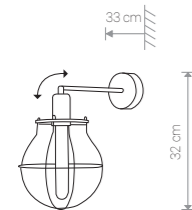

MANUFACTURE 9740 BL/CO

MANUFACTURE

stal lakierowana / painted steel /
лакированная сталь

9742 ● BL/CO

Ⓢ 1×E27, max 60W

MANUFACTURE

stal lakierowana / painted steel /
лакированная сталь

9741 ● BL/CO

Ⓢ 1×E27, max 60W

MANUFACTURE

stal lakierowana / painted steel /
лакированная сталь

9740 ● BL/CO

Ⓢ 3×E27, max 60W

MANUFACTURE 9738 BL/CO

MANUFACTURE

stal lakierowana / painted steel /
лакированная сталь