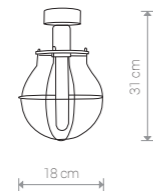

MANUFACTURE 9740 BL/CO

MANUFACTURE

stal lakierowana / painted steel /
лакированная сталь

9742 ● BL/CO

Ⓢ 1×E27, max 60W

MANUFACTURE

stal lakierowana / painted steel /
лакированная сталь

9741 ● BL/CO

Ⓢ 1×E27, max 60W

MANUFACTURE

stal lakierowana / painted steel /
лакированная сталь

9740 ● BL/CO

Ⓢ 3×E27, max 60W

MANUFACTURE 9738 BL/CO

MANUFACTURE

stal lakierowana / painted steel /
лакированная сталь