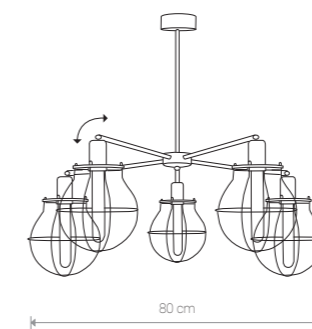

MANUFACTURE 9740 BL/CO

MANUFACTURE

stal lakierowana / painted steel /
лакированная сталь

9742 ● BL/CO

Ⓢ 1×E27, max 60W

MANUFACTURE

stal lakierowana / painted steel /
лакированная сталь

9741 ● BL/CO

Ⓢ 1×E27, max 60W

MANUFACTURE

stal lakierowana / painted steel /
лакированная сталь

9740 ● BL/CO

Ⓢ 3×E27, max 60W

MANUFACTURE 9738 BL/CO

MANUFACTURE

stal lakierowana / painted steel /
лакированная сталь