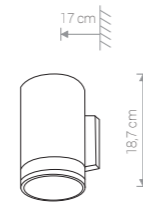

### FOG

aluminium, szkło / aluminium, glass / алюминий, стекло

3403 ● GR

1×E27, max 60W

IP 44

ROCK 3405 GR