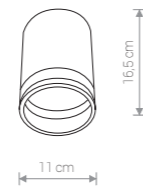

### ROCK

aluminium, PC / aluminium, PC / алюминий, PC

3406 ● GR

1×E27, max 60W

IP 44

FOG 3403 GR

### FOG

aluminium, szkło / aluminium, glass / алюминий, стекло

3404 ● GR

2×E27, max 60W

IP 44