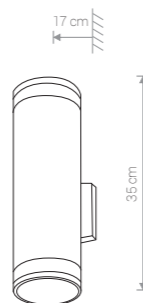

### FOG

aluminium, szkło / aluminium, glass / алюминий, стекло

3403 ● GR

1×E27, max 60W

IP 44

ROCK 3405 GR

### FOG

aluminium, szkło / aluminium, glass / алюминий, стекло

3402 ● GR

1×E27, max 60W

IP 44

ROCK 3407 GR

### ROCK

aluminium, PC / aluminium, PC / алюминий, PC

3407 ● GR

2×E27, max 60W

IP 44

FOG 3404 GR

### FOG

aluminium, szkło / aluminium, glass / алюминий, стекло

3404 ● GR

2×E27, max 60W

IP 44